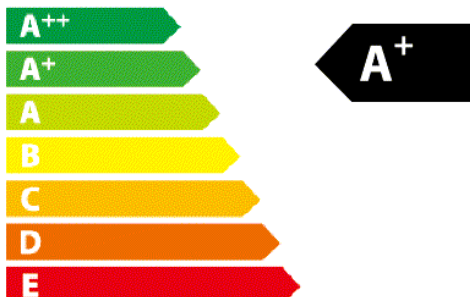

SAMSUNG

UE55KS7000U

ENERGIA · ЕНЕРГИЯ
 ΕΝΕΡΓΕΙΑ · ENERGIA
 ENERGY · ENERGIE
 ENERGI

118
 kWh/annum

85
 Watt

138 cm  **55** inch

2010/1062 -2017