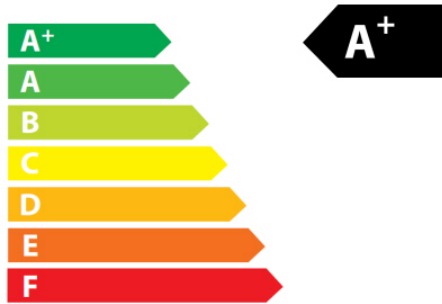

SAMSUNG **UE60JU6400KXXC**

ENERGIA · ENERGIЯ
ENERGEIA · ENERGIJA
ENERGY · ENERGIE
ENERGI

137
kWh/annum

99
Watt

152 cm  **60** inch

2010/1062 -2014

BN68-05417A-00