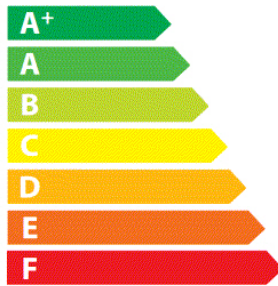

SAMSUNG UE60JU6400KXXU

A⁺

ENERGIA · ЕНЕРГИЯ
ΕΝΕΡΓΕΙΑ · ENERGIA
ENERGY · ENERGIE
ENERGI

137
kWh/annum

99
Watt

152 cm  **60** inch

2010/1062 -2014

BN68-05417A-00