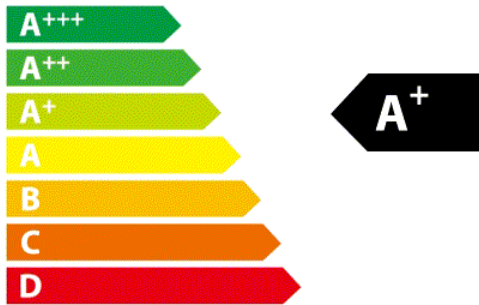

ENERG
енергия · ενέργεια

SAMSUNG

UE65MU7052T

ENERGIA · ЕНЕРГИЯ
ΕΝΕΡΓΕΙΑ · ENERGIJA
ENERGY · ENERGIE
ENERGI

118
Watt

164
kWh/annum

163
cm

65
inch