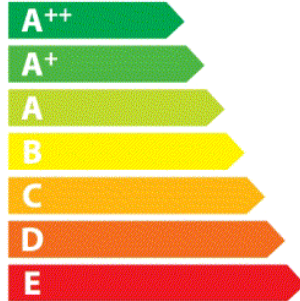

**ENERG**  
енергия · ενεργεια

Y UA  
IE IA

**SAMSUNG**

**UE65RU7445U**

**A<sup>+</sup>**

ENERGIA · ЕНЕРГИЯ  
ΕΝΕΡΓΕΙΑ · ENERGIA  
ENERGY · ENERGIE  
ENERGI

**122**  
Watt

**169**  
kWh/annum