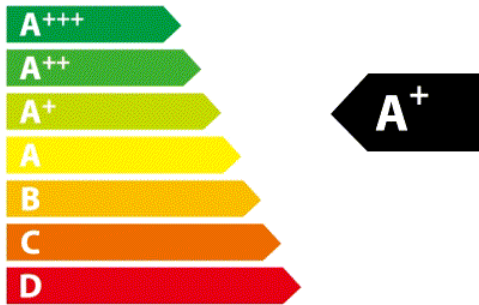

SAMSUNG

UE65RU7479U

ENERGIA · ЕНЕРГИЯ
ΕΝΕΡΓΕΙΑ · ENERGIJA
ENERGY · ENERGIE
ENERGI

122
Watt

169
kWh/annum

163 cm  65 inch

2010/1062 - 2020