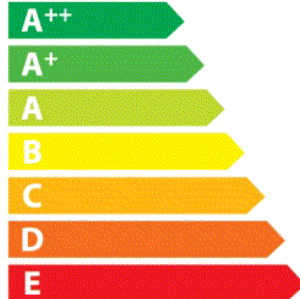

ENERG
енергия · ενεργεια

Y UA
IE IA

SAMSUNG

UE65RU8009U

A⁺

ENERGIA · ЕНЕРГИЯ
ΕΝΕΡΓΕΙΑ · ENERGIA
ENERGY · ENERGIE
ENERGI

118
Watt

164
kWh/annum