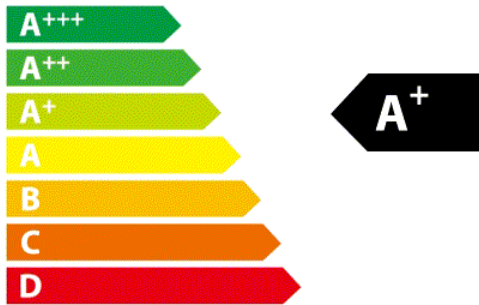

ENERG
енергия · ενέργεια

SAMSUNG

UE65TU8075U

ENERGIA · ЕНЕРГИЯ
ΕΝΕΡΓΕΙΑ · ENERGIJA
ENERGY · ENERGIE
ENERGI

116
Watt

161
kWh/annum

163
cm

65
inch