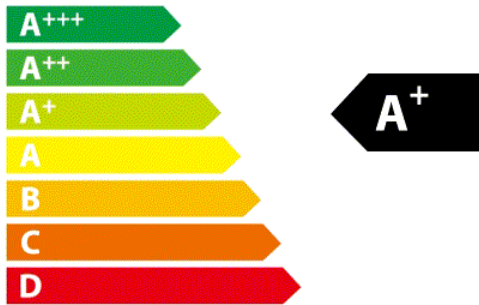

**ENERG**  
енергия · ενέργεια

**SAMSUNG**

**UE65TU8500U**

ENERGIA · ЕНЕРГИЯ  
ΕΝΕΡΓΕΙΑ · ENERGIJA  
ENERGY · ENERGIE  
ENERGI

**116**  
Watt

**161**  
kWh/annum

**163**  
cm

**65**  
inch