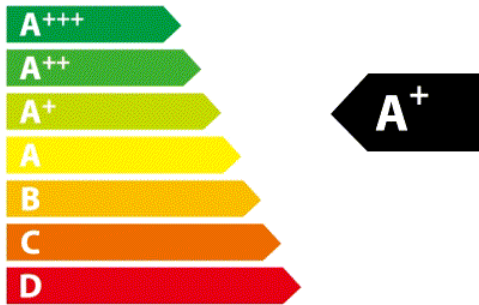

SAMSUNG

UE75NU8002T

ENERGIA · ЕНЕРГИЯ
ΕΝΕΡΓΕΙΑ · ENERGIJA
ENERGY · ENERGIE
ENERGI

155
Watt

215
kWh/annum

189
cm

75
inch

2010/1062 - 2020