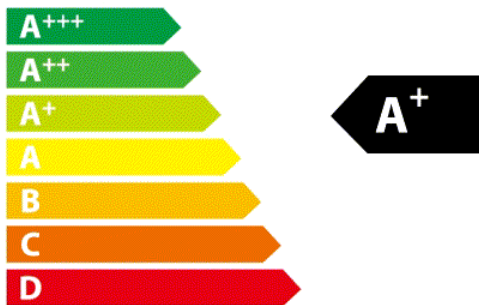

ENERG
енергия · ενέργεια

SAMSUNG

UE75TU7002K

ENERGIA · ЕНЕРГИЯ
ΕΝΕΡΓΕΙΑ · ENERGIJA
ENERGY · ENERGIE
ENERGI

154
Watt

214

kWh/annum

189
cm