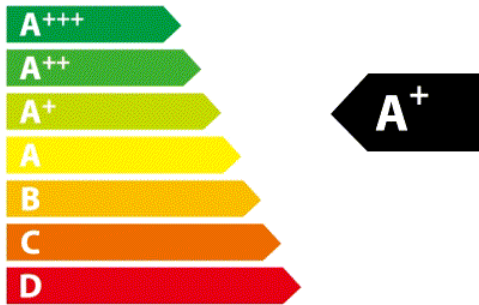

SAMSUNG

UE75TU7090U

ENERGIA · ЕНЕРГИЯ
ΕΝΕΡΓΕΙΑ · ENERGIJA
ENERGY · ENERGIE
ENERGI

154
Watt

225
kWh/annum

189
cm

75
inch

2010/1062 - 2020