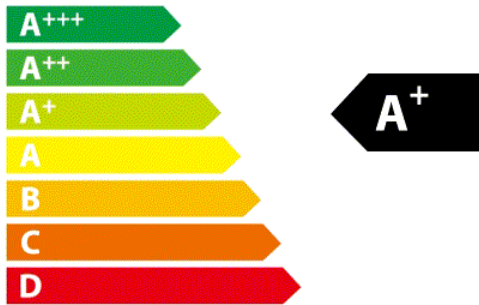

ENERG
енергия · ενέργεια

SAMSUNG

UE75TU7172U

ENERGIA · ЕНЕРГИЯ
ΕΝΕΡΓΕΙΑ · ENERGIJA
ENERGY · ENERGIE
ENERGI

154
Watt

214
kWh/annum

189
cm

75
inch