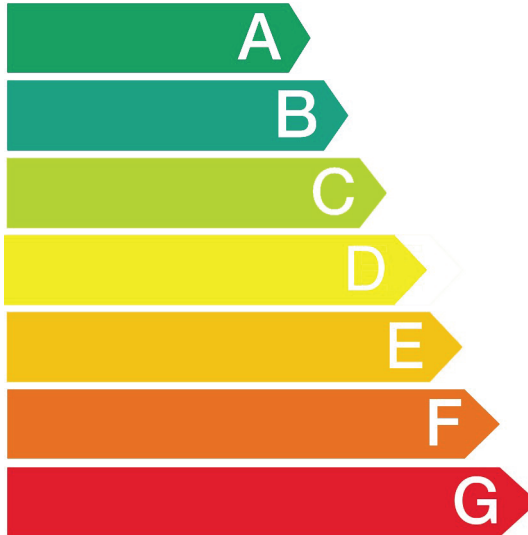

Energie

Wasch-Trockenautomat

Hersteller

Modell

WD80M4A53JW

Niedriger Energieverbrauch

Hoher Energieverbrauch

Energieverbrauch kWh
*(für Waschen und Trocknen
der vollen Waschkapazität)*

5.44

Waschvorgang (allein) kWh
*Der tatsächliche Energieverbrauch hängt
von der Art der Nutzung des Gerätes ab*

1.04

Waschwirkung
A: besser G: schlechter
Schleuderdrehzahl (U/min)

ABCDEFG

1400

Füllmenge Waschen
(Baumwolle) kg Trocknen

8.0

4.5

Wasserverbrauch (total) ℓ

88

Geräusch
(dB(A) re 1 pW) Waschen
Schleudern
Trocknen

54

73

59

Ein Datenblatt mit weiteren Geräteangaben
ist in Prospekten enthalten