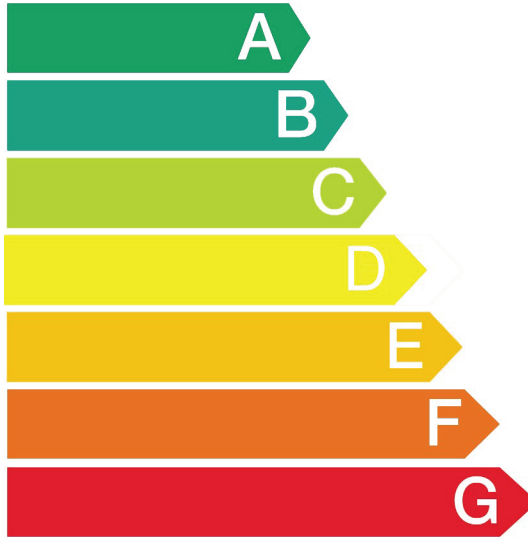

Energie

Wasch-Trockenautomat

Hersteller

Modell

WD81K5B00OW

Niedriger Energieverbrauch

Hoher Energieverbrauch

Energieverbrauch kWh
*(für Waschen und Trocknen
der vollen Waschkapazität)*

6.48

Waschvorgang (allein) kWh
Der tatsächliche Energieverbrauch hängt
von der Art der Nutzung des Gerätes ab

1.04

Waschwirkung
A: besser G: schlechter
Schleuderdrehzahl (U/min)

ABCDEFG

1400

Füllmenge Waschen
(Baumwolle) kg Trocknen

8.0

6.0

Wasserverbrauch (total) ℓ

88

Geräusch
(dB(A) re 1 pW) Waschen
Schleudern
Trocknen

54

73

59

Ein Datenblatt mit weiteren Geräteangaben
ist in Prospekten enthalten