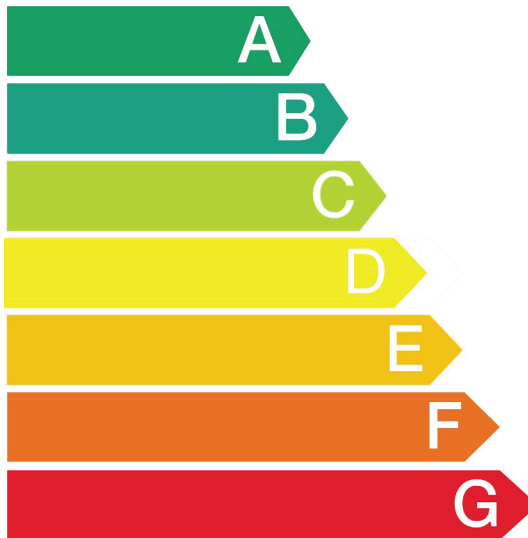

Energie

Wasch-Trockenautomat

Hersteller

Modell

WD8FK5400OW

Niedriger Energieverbrauch

Hoher Energieverbrauch

Energieverbrauch kWh
(für Waschen und Trocknen der vollen Waschkapazität)

5.44

Waschvorgang (allein) kWh
Der tatsächliche Energieverbrauch hängt von der Art der Nutzung des Gerätes ab

1.04

Waschwirkung
A: besser G: schlechter
Schleuderdrehzahl (U/min)

ABCDEFG

1400

Füllmenge Waschen
(Baumwolle) kg Trocknen

8.0

6.0

Wasserverbrauch (total) ℓ

88

Geräusch (dB(A) re 1 pW)
Waschen
Schleudern
Trocknen

Ein Datenblatt mit weiteren Geräteangaben ist in Prospekten enthalten