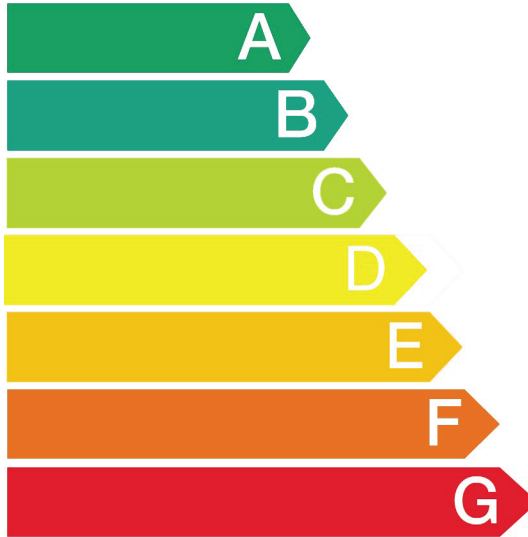

Energie

Wasch-Trockenautomat

Hersteller

Modell

WD8FK5A00OW

Niedriger Energieverbrauch

Hoher Energieverbrauch

Energieverbrauch kWh
(für Waschen und Trocknen der vollen Waschkapazität)

5.44

Waschvorgang (allein) kWh
 Der tatsächliche Energieverbrauch hängt von der Art der Nutzung des Gerätes ab

1.04

Waschwirkung
 A: besser G: schlechter
 Schleuderdrehzahl (U/min)

ABCDEFG

1400

Füllmenge Waschen
 (Baumwolle) kg Trocknen

WD8FK5A00OW

Econome

Peu économe

Consommation d'énergie kWh

*(pour laver et sécher
la capacité totale de lavage à 60 °C)*

5.44

Lavage (seulement) kWh

1.04