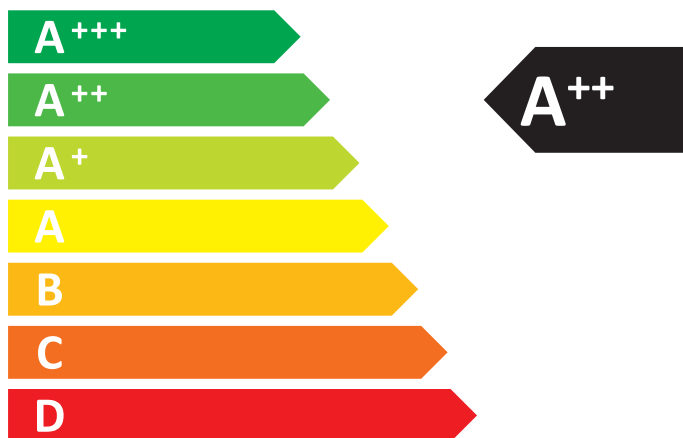

ENERG

енергия · ενεργεια

Y IJA

IE IA

WF16J6500EV

ENERGIA · ЕНЕРГИЯ · ΕΝΕΡΓΕΙΑ
ENERGIJA · ENERGY · ENERGIE
ENERGI

410
kWh/annum

16500
L/annum

16,0
kg

ABCDEFG

60 dB

74 dB

2010/1061

[REMARK]

1. Size: 110X220(mm)

2. Material: ART