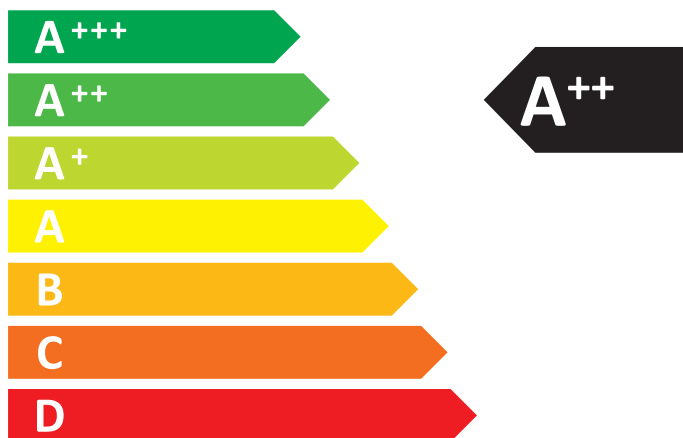

ENERG

енергия · ενεργεια

Y IJA

IE IA

SAMSUNG

WF16J6500EW

ENERGIA · ЕНЕРГИЯ · ΕΝΕΡΓΕΙΑ
ENERGIJA · ENERGY · ENERGIE
ENERGI

410
kWh/annum

16500
L/annum

kg
16,0
kg

ABCDEFGHI

60 dB

74 dB

2010/1061

[REMARK]

1. Size: 110X220(mm)