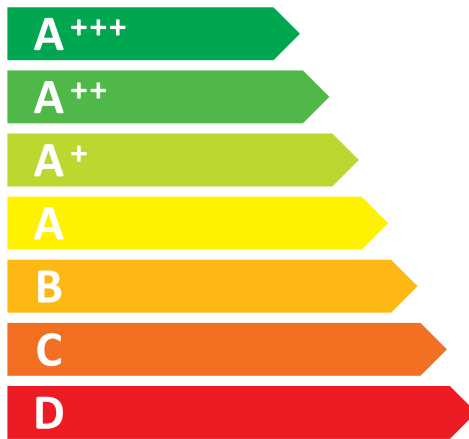

ENERG

енергия · ενεργεια

WW12K8402OW

A+++

ENERGIA · ЕНЕРГИЯ · ΕΝΕΡΓΕΙΑ
ENERGIJA · ENERGY · ENERGIE
ENERGI

141
kWh/annum

11700
L/annum

12,0
kg