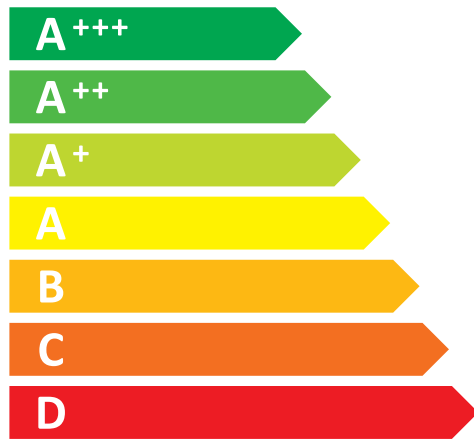

ENERG

енергия · ενεργεια

SAMSUNG WW12K8412OW

A+++

ENERGI
ENERGIA · ЕНЕРГИЯ · ΕΝΕΡΓΕΙΑ
ENERGIJA · ENERGY · ENERGIE
ENERGI

141
kWh/yil

11700
L/yil

12,0
kg