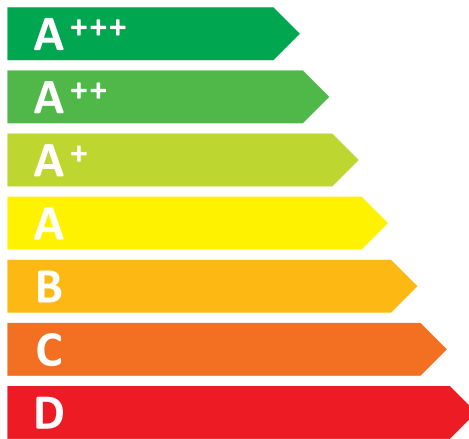

ENERG

енергия · ενεργεια

WW12K8412OX

A+++

ENERGIA · ЕНЕРГИЯ · ΕΝΕΡΓΕΙΑ
ENERGIJA · ENERGY · ENERGIE
ENERGI

141
kWh/annum

11700
L/annum

12,0
kg