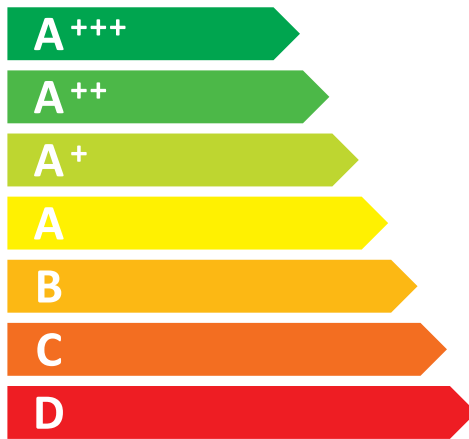

ENERG

енергия · ενεργεια

WW90J6410CW

A+++

ENERGIA · ЕНЕРГИЯ · ΕΝΕΡΓΕΙΑ
ENERGIJA · ENERGY · ENERGIE
ENERGI

130
kWh/annum

9400
L/annum

9,0
kg