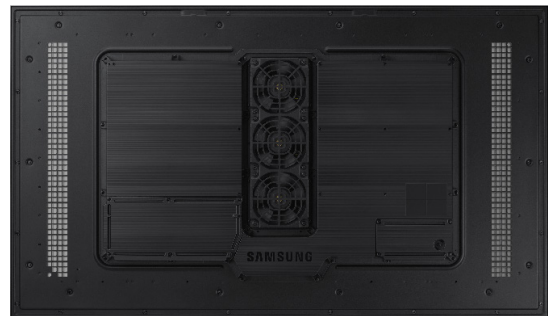

Besondere Eigenschaften:

- Betriebsdauer: 24/7
- MagicInfo Player S4
- Robustes Schutzglas (IK-10 Level, Anti Graffiti und Infrarotreduzierung)
- IP56 Zertifizierung
- HDBaseT
- Pivotbetrieb-Unterstützung
- Temperatursensor
- Lampenfehlererkennung
- Antireflektionsbeschichtung