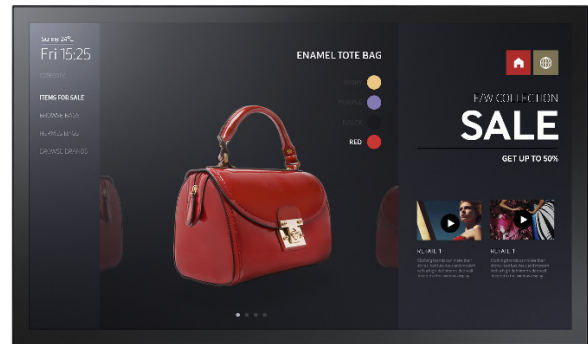

Samsung SMART Signage Display PM43F-BC

45,9" (116,8 cm) Bildschirmdiagonale
EAN 8801643087500

Artikelinformation:

- Artikelname: PM43F-BC
- Artikelnummer: LH43PMFXTBC/EN
- EAN: 8801643087500

Panel:

- Auflösung: 1.920 x 1.080 Pixel
- Panel: 60 Hz E-LED BLU
- Helligkeitswert: 350 cd/m²

Design/Anschlüsse:

- Signaleingang: Digital, analog
- Signalanschlüsse:
2 x HDMI 2.0 / 1 x DP1.2 / 2 x USB 2.0 /
DVI-I / Stereo Mini Jack
- Rahmenbreite: 20,0 mm

Besondere Eigenschaften:

- SSSP 6.0
- Staubschutz IP5X
- Betriebsdauer 24/7
- Kapazitives Touch-Display
- MagicInfo Player S4 (TIZEN OS)
- Quad Core CPU
- Integriertes WiFi