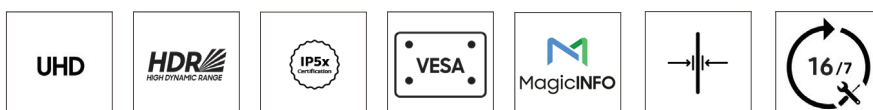

Besondere Eigenschaften:

- UHD
- schmales und leichtes Smart Signage Display
- HDR+
- Pivot-Display
- Haze: 2 %
- MagicInfo S6
- Temperatursensor
- Staubschutz IP5x
- Betriebsdauer: 16/7