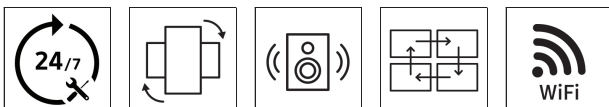

Besondere Eigenschaften:

- Betriebsdauer: 24/7
- Pivotbetrieb-Unterstützung
- Eingebauter Lautsprecher
- Temperatursensor
- IP5x Zertifizierung
- WIFI
- Videowall Daisy Chain