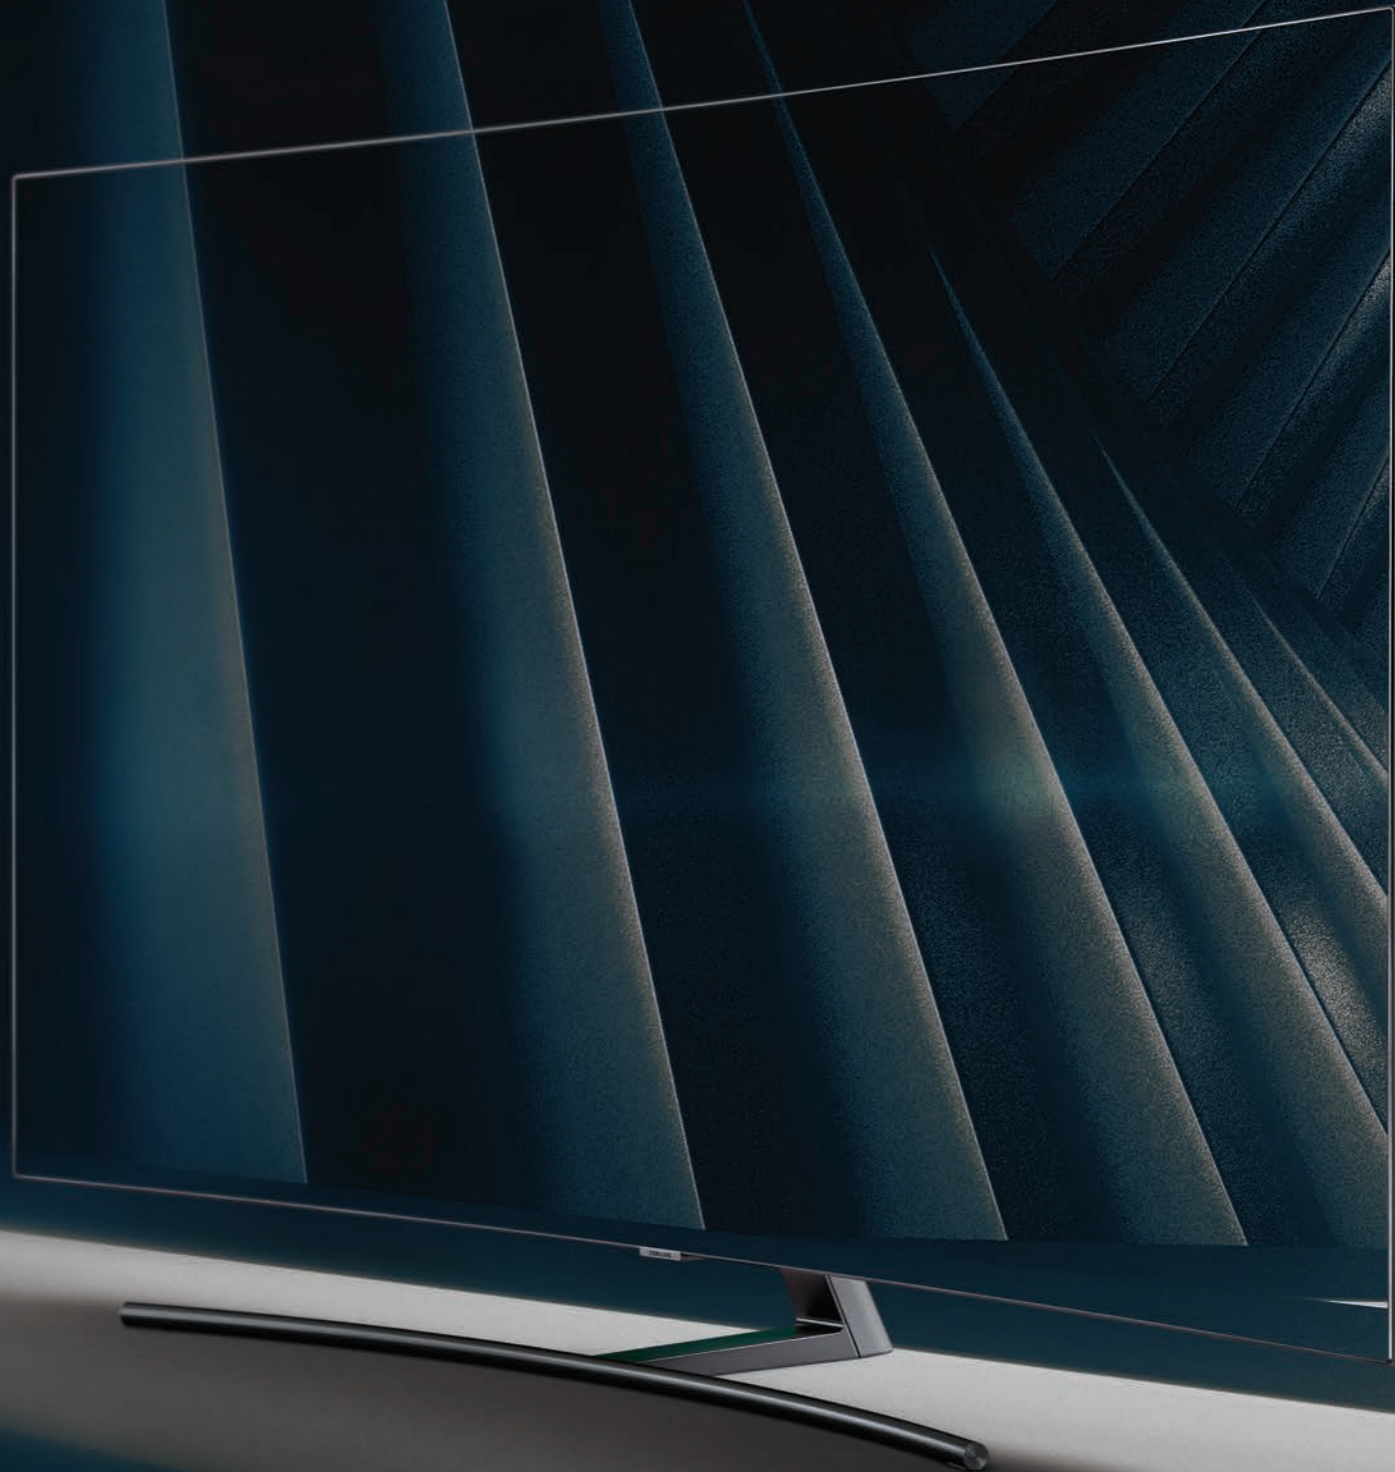

Piirideta 360° disain

Disain juhib teid puhtaima pildi juurde

Piirideta 360° disain

Meie innovaatiline 360° disainiga teler on minimalistlikus stiilis, elegantne iga nurga alt, tõstes teleritööstuses ja -disaini standardi uutesse kõrgustesse. Pole vahet, kas teler on alusel või seinal, teil on võimalik saada kõige paeluvamaid kinoelamusi.