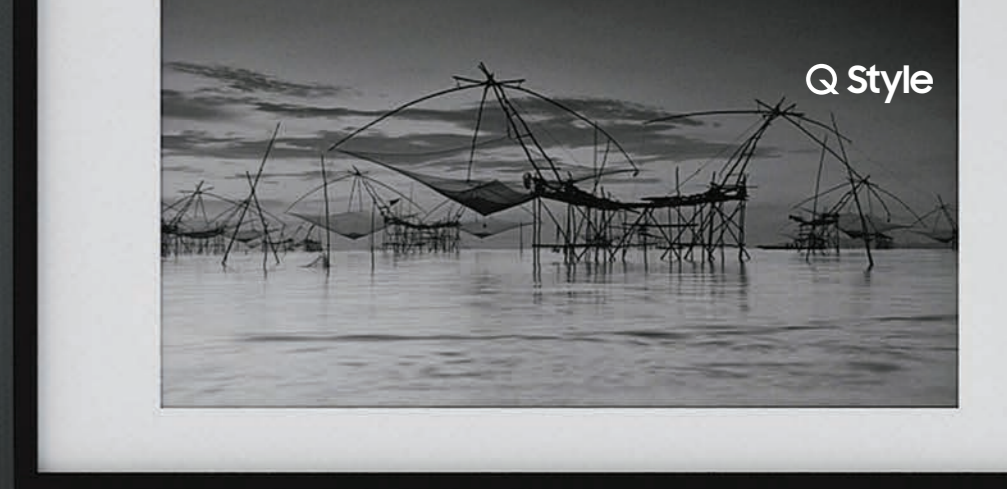

Üks nähtamatu ühendus
& vahetu seinakinnitus

Nähke ainult eredat pilti

Üks nähtamatu ühendus One Invisible Connection
ja üks kaugjuhtimispult One Connect

Õhuke 5-meetrine (võimalik valida ka 15-meetrine) „kõik-ühes“-juhe ühendab teie teleri, samas kui One Connecti abil saate hallata muid kõrvalseadmeid, vajamata lisajuhtmeid.

Vahetu seinakinnitus

Nutikalt projekteeritud seinakinnitusega riputate teleri tihedalt vastu seina, et saaksite nautida panoraamvaadet. Tööriistu pole selleks vaja.

Kiirpaigaldus

Sujuvaks paigaldamiseks tuleb lihtsalt juhe teleri taha kinnitada – nagu magnet. Hopp ja valmis, kohe ja vähema vaevaga.