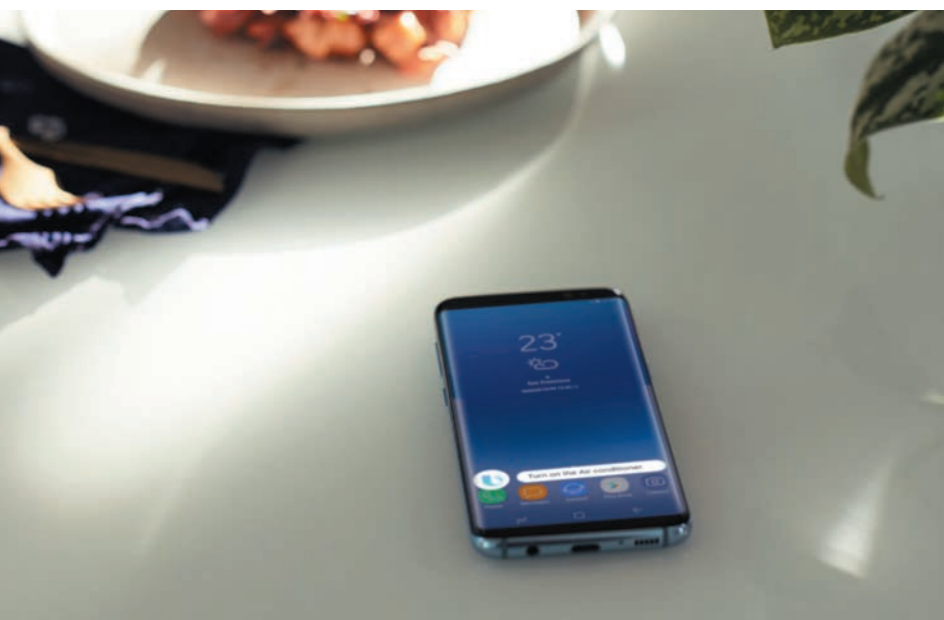

Nutikam viis telerit nautida

Samsung Q8C on kujundatud elegantsi lisama ja see haarab teie võrguga ühendatud elus keskse kohta. Intelligentse häälabimehe abil on lihtne otsida, kanalit vahetada või isegi ilma kohta pärida. Soovitu leidmiseks klõpsake oma kaugjuhtimispuldil lihtsalt häältuvastust.

SmartThings - töölaud

Samsungi SmartThings ühendab sujuvalt nutikad kodumasinad ja seadmed, võimaldades pingevaba suhtlust kõigi seadmete vahel, alates külmiku ja lõpetades mobiiltelefonidega.

** Teleriekraani kujutised võivad piirkonniti erineda.