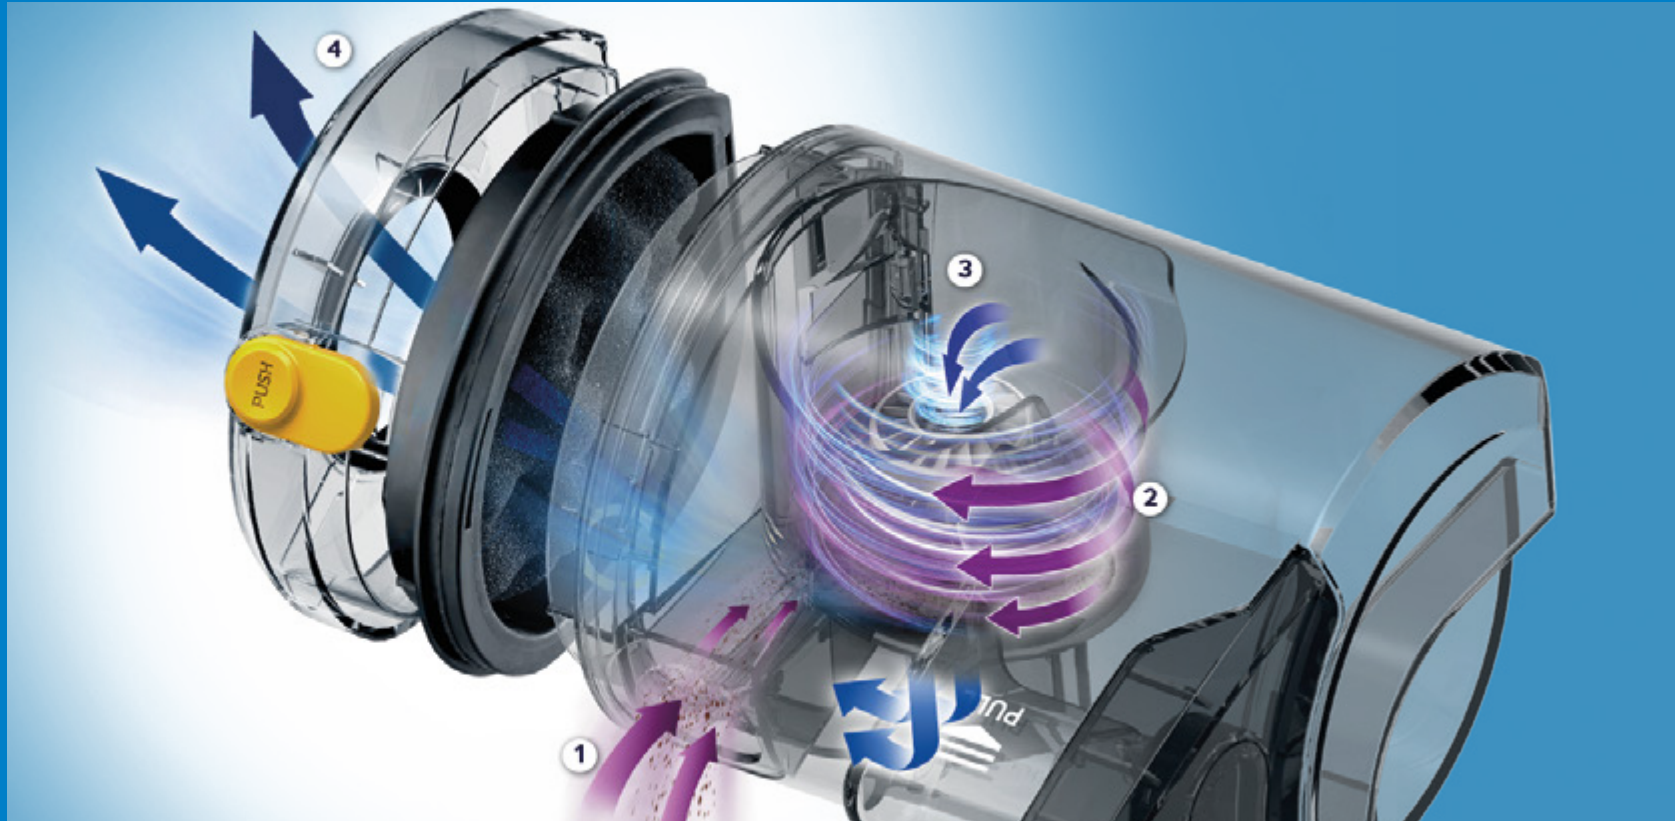

TÕHUSUS

60 korda suurem imemisvõimsus* digitaalse inverterkompressoriga ja **CycloneForce™**'i tehnoloogiaga

*Samsung viis testi läbi võrdluses mudeli Samsung VR10F71UCAC mootoriga.

TÕHUSUS

311 mm laiune hari puhastab kiirelt isegi suured pinnad, andes suurepärase puhtuse nii vaip- kui põrandakatetel

* Võrreldes mudeliga Samsung VR10F71UCAC

TÄPSUS

Visionary Mapping™ Plus süsteem aitab arvutada kõige sobivama ja kiirema puhastustee takistusi vältides

TÄPSUS

FullView Sensor™ märkab suurel vahemaal ka kõige väiksemaid takistusi

TÄPSUS

Suured **Easy Pass™** rattad liiguvad üle lävepakkude ja ületavad ka kõrgemaid pindasid

LIHTSUS

Kui akus pole enam piisavalt võimsust, leiab POWERbot iseseisvalt lähima laadimisjaama

LIHTSUS

Tänu läbipaistvale kambrile on hea näha, millal seda tühjendama peab