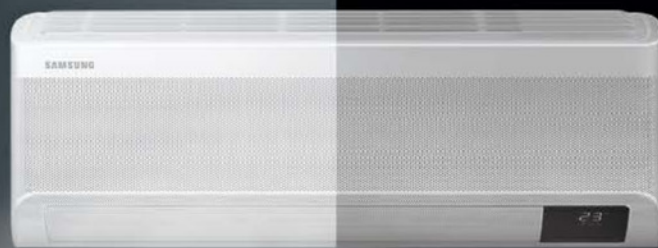

SAMSUNG

Wind-Free™ Avant

**Pametno hlađenje.
Bez hladnog propuha.**

samsung.com/wind-free

Predstavljamo Vam Samsung Wind-Free™ Avant

Samsung Wind-Free™ proizvodna linija omogućuje ugodno hlađenje prostora bez izravnog propuha. Osigurava pametno klimatiziranje Vašeg doma zahvaljujući pametnom upravljanju i mogućnostima prilagođavanja Vašim osobnim željama, automatski održavajući optimalne uvjete.

Wind-Free™ hlađenje

Tehnologija hlađenja Wind-Free™ raspršuje zrak kroz tisuće mikrorupica čime se omogućuje ravnomjeren protok svježeg zraka bez neugodnog puhanja hladnog zraka. U načinu rada Wind-Free™ zrak se širi lagano i tiho te se time stvara okruženje „mirnog zraka“¹ za ugodan osjećaj danju i noću.

Energetska učinkovitost

Samsung kompresor s tehnologijom digitalnog pomoćnog invertera pomaže Vam pri štednji potrošnje energije tako što omogućuje brzo hlađenje bez nepotrebne potrošnje energije te pritom razine vibracije i buke održava na minimumu. Prilikom hlađenja, kompresor optimizira potrošnju energije, čime se potrošnja svodi na minimum.