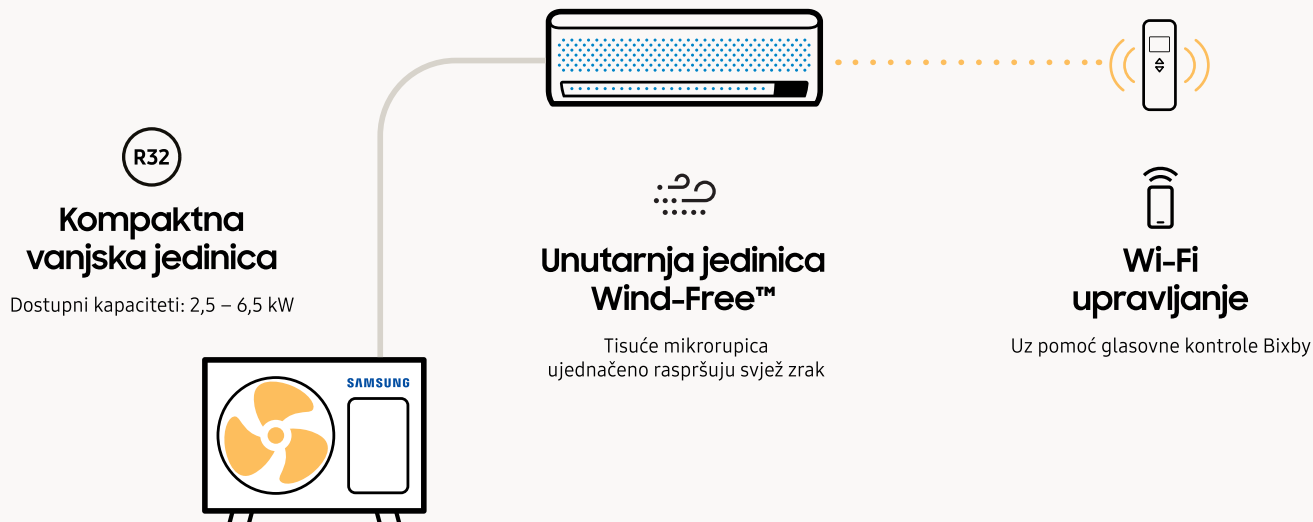

Wind-Free™ hlađenje

Tehnologija hlađenja Wind-Free™ raspršuje zrak kroz tisuće mikrorupica čime se omogućuje ravnomjeren protok svježeg zraka bez neugodnog puhanja hladnog zraka. U načinu rada Wind-Free™ zrak se širi lagano i tiho te se time stvara okruženje „mirnog zraka“¹ za ugodan osjećaj danju i noću.

Pametan rad sustava

AI Auto Comfort² Vas uvodi u inteligentan način življenja. Analizira uvjete u prostoriji i obrasce upotrebe³ te zatim automatski prilagođava temperaturu. Temperaturama je moguće upravljati i na daljinu s pomoću aplikacije SmartThings. S pomoću samo jednog dodira uređaj možete uključiti i isključiti, odabrati način hlađenja te postaviti raspored rada.

Energetska učinkovitost

Samsung kompresor s tehnologijom digitalnog pomoćnog invertera pomaže Vam pri štednji potrošnje energije tako što omogućuje brzo hlađenje bez nepotrebne potrošnje energije te pritom razine vibracije i buke održava na minimumu. Prilikom hlađenja, kompresor optimizira potrošnju energije, čime se potrošnja svodi na minimum.

Korak 1

Otvara se prednji panel, a način rada Brzo hlađenje brzo hladi svaki kut prostorije.

Korak 2

Postiže se zadana temperatura u načinu rada Brzo hlađenje, a prednji panel se zatvara.

Korak 3

Način rada Wind-Free™ ujednačeno raspršuje svjež zrak kroz tisuće mikrorupica.

Jedinstveno rješenje tvrtke Samsung