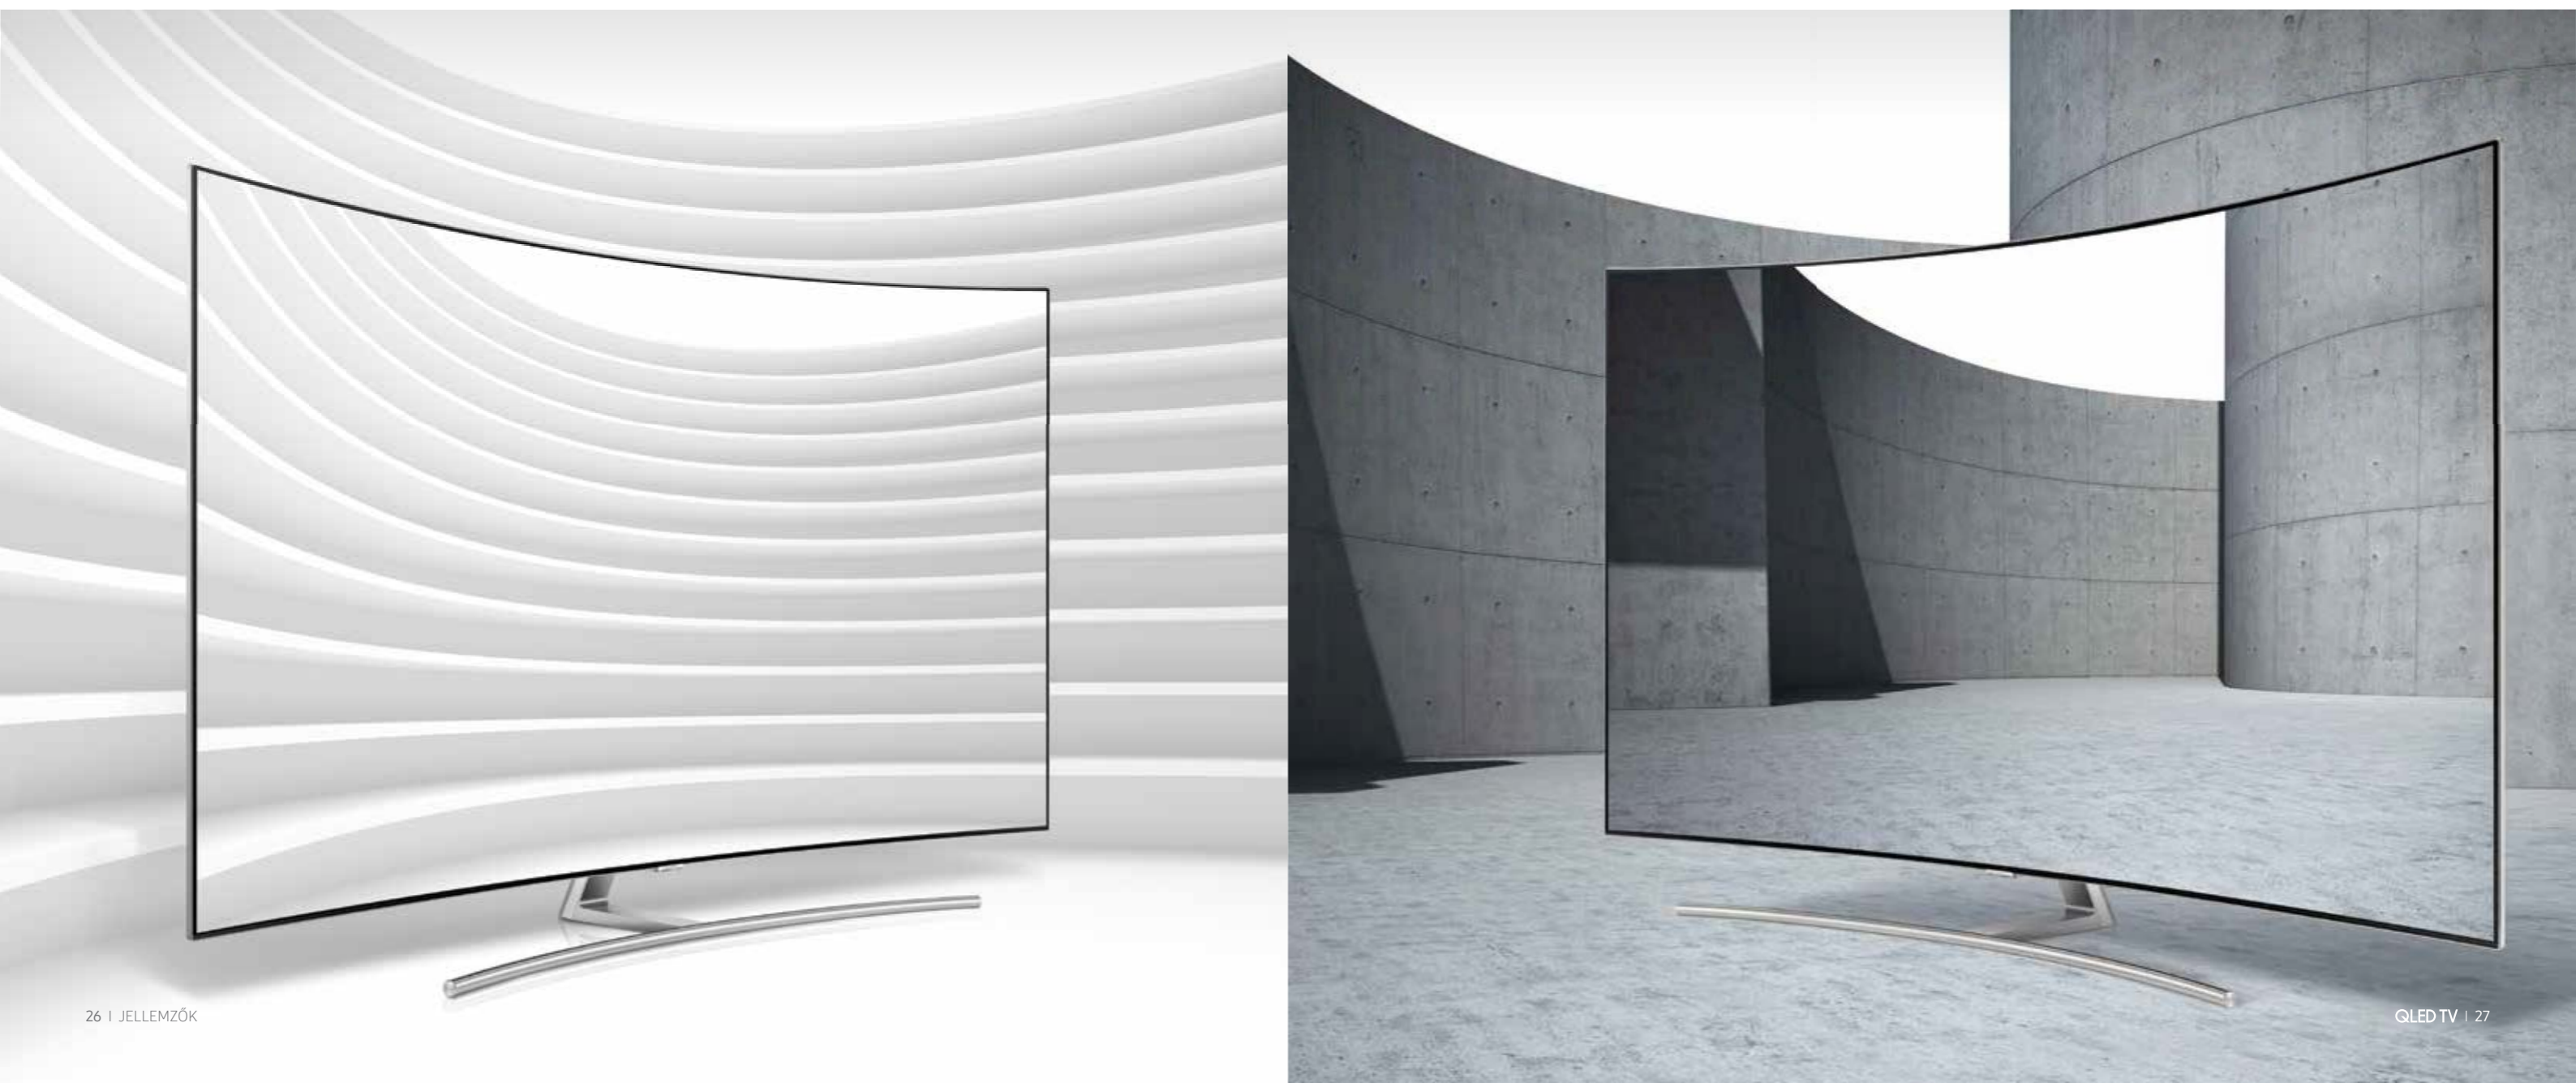

Ívelt képernyő

Ívelt kialakítás a még természetesebb élményért

A nagy betekintési szöget és minden pontján egységes képminőséget kínáló, gyönyörűen ívelt képernyőn még lenyűgözőbb a látvány.

ÍVELT KÉPERNYŐ

A televízió enyhén ívelt képernyője egyenletes képminőséget és nagy betekintési szöget tesz lehetővé.

AUTOMATA MÉLYSÉGFOKOZÁS

Az automata mélységfokozás még valóságosabb megjelenítést tesz lehetővé a mélységélesség növelésével elért tiszta, éles képeknek köszönhetően.