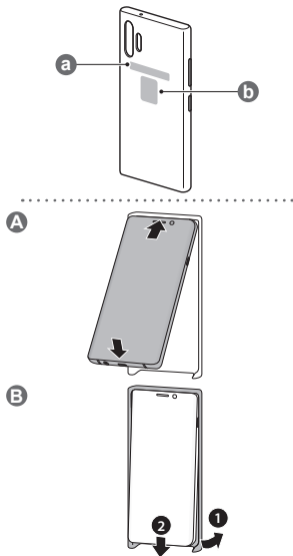

# クイック スタート ガイド

EF-KN970

EF-KN975

LED Cover

Printed in Korea  
A00751 Rev.1.0  
Japanese. 07/2019

Copyright © 2019 Samsung Electronics

- 安全かつ適切にご使用いただくため、本製品を使用する前に本ガイドをよくお読みください。
- マニュアル上の画像は、実際の外観と異なる場合があります。本内容は事前の通知なく変更されることがあります。製品情報や最新のガイドなどについては、[www.galaxymobile.jp](http://www.galaxymobile.jp)をご覧ください。
- LED Coverを使用する前に、お使いのデバイスと互換性があることを確認してください。
- お使いのモバイル端末のLED Coverに特化したコンテンツをダウンロードするには、事前に利用規約に同意する必要があります。
- デバイスを使用する前に、LED機能を有効にしてNFC機能が正しく動作していることを確認してください。
- NFC機能は、モバイルデバイス管理(MDM)が実行中の場合や、金属素材の近くでは動作しないことがあります。
- 本製品は購入した国/地域の法律に基づき使用してください。詳しくはGalaxyカスタマーサポートセンターまでお問い合わせください。

## 本製品の各部名称

<b>a</b> NFCアンテナ	<b>b</b> LEDウィンドウ
------------------	-------------------

## LED Coverの使用

LED Coverを使用すると、モバイル端末に新着メッセージ等の通知が確認できます。

LED Coverをモバイル端末の背面に取り付けます。(A)

モバイル端末に着信があったり、モバイル端末が裏返しになると、LED Cover全体が点灯します。

- ワイヤレス充電中はLED Coverが動作しないことがあります。
- ワイヤレスパワーシェア機能を使用する際は、カバーを取り外すことを推奨いたします。

### 着信の表示

モバイル端末に着信があると、LEDアイコンがLEDウィンドウに表示されます。