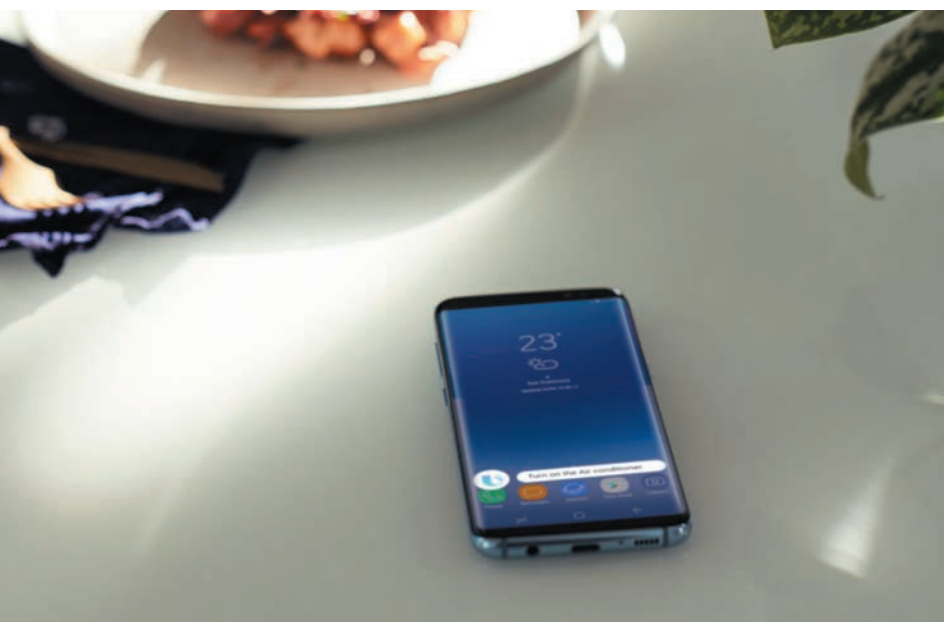

Neierobežots 360° dizains
Plānais un gaumīgais dizains šķietami
iegremdē jūs dzidrākajos attēlos.

Inteliģentākais veids, kā izbaudīt televizora sniegtās iespējas

Elegantais dizains ļauj *Samsung Q8C* ieņemt primāro vietu jūsu dzīvei tiešsaistē. Inteliģentais balss asistents atvieglo meklēšanu, kanālu maiņu, un jūs pat tam varat pavaicāt, kādi laikstākļi ir gaidāmi. Klikšķiniet uz balss atpazīšanas pogas, kas atrodas uz tālvadības pults vai jūsu mobilajā tālrunī.

SmartThings - Panelis

Samsung SmartThings bez piepūles savienojas ar viedo sadzīves tehniku un ierīcēm, paverot durvis brīvai mijiedarbībai starp visām ierīcēm, sākot ar ledusskapi līdz pat mobilajiem tālruņiem.