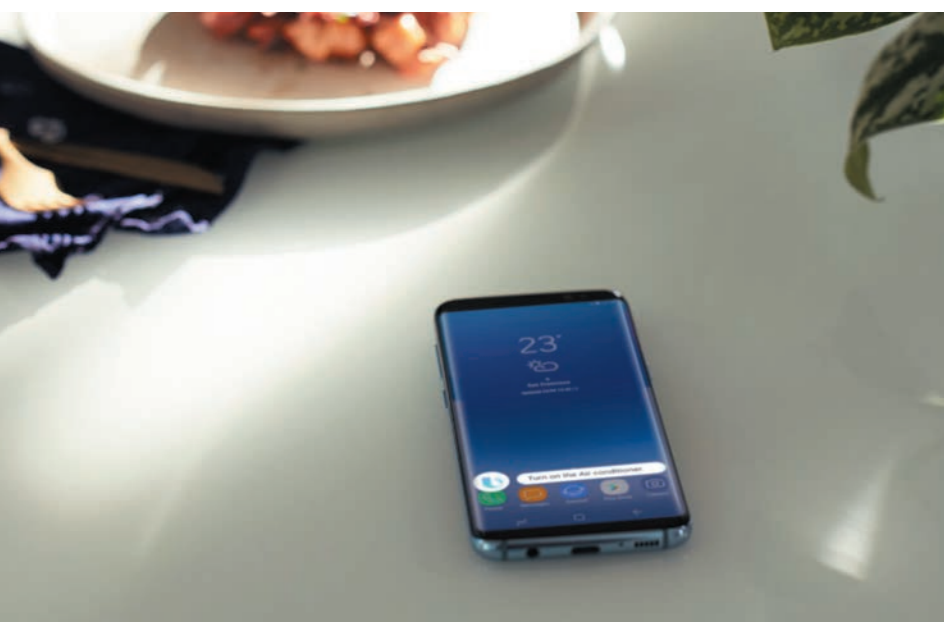

Neierobežots 360° dizains
Plānais un gaumīgais dizains šķietami
iegremdē jūs dzidrākajos attēlos.

Inteliģentākais veids, kā izbaudīt televizora sniegtās iespējas

Elegantais dizains ļauj *Samsung Q8C* ieņemt primāro vietu jūsu dzīvei tiešsaistē. Inteliģentais balss asistents atvieglo meklēšanu, kanālu maiņu, un jūs pat tam varat pavaicāt, kādi laikstākļi ir gaidāmi. Klikšķiniet uz balss atpazīšanas pogas, kas atrodas uz tālvadības pults vai jūsu mobilajā tālrunī.

SmartThings - Panelis

Samsung SmartThings bez piepūles savienojas ar video sadzīves tehniku un ierīcēm, paverot durvis brīvai mijiedarbībai starp visām ierīcēm, sākot ar ledusskapi līdz pat mobilajiem tālruņiem.