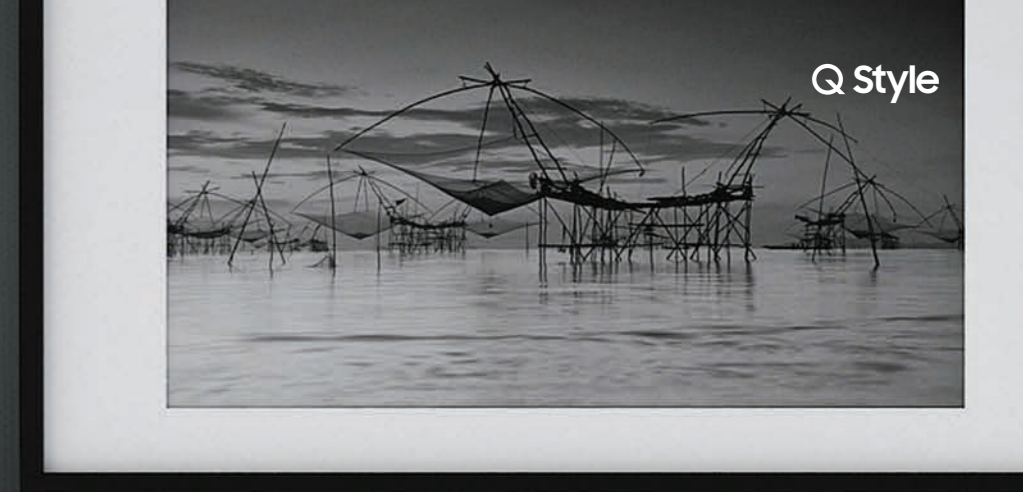

VIENS NEREDZAMS SAVIENOJUMS
& Pieguļošs sienas stiprinājums

Saskatiet tikai dzidro attēlu

VIENS NEREDZAMS SAVIENOJUMS ar *One Connect*

Universālais, slaidais, 5 vai 15 metru garais kabelis savieno jūsu televizoru, bet *One Connect* pārvalda vairākas perifērās ierīces bez citiem kabeļiem.