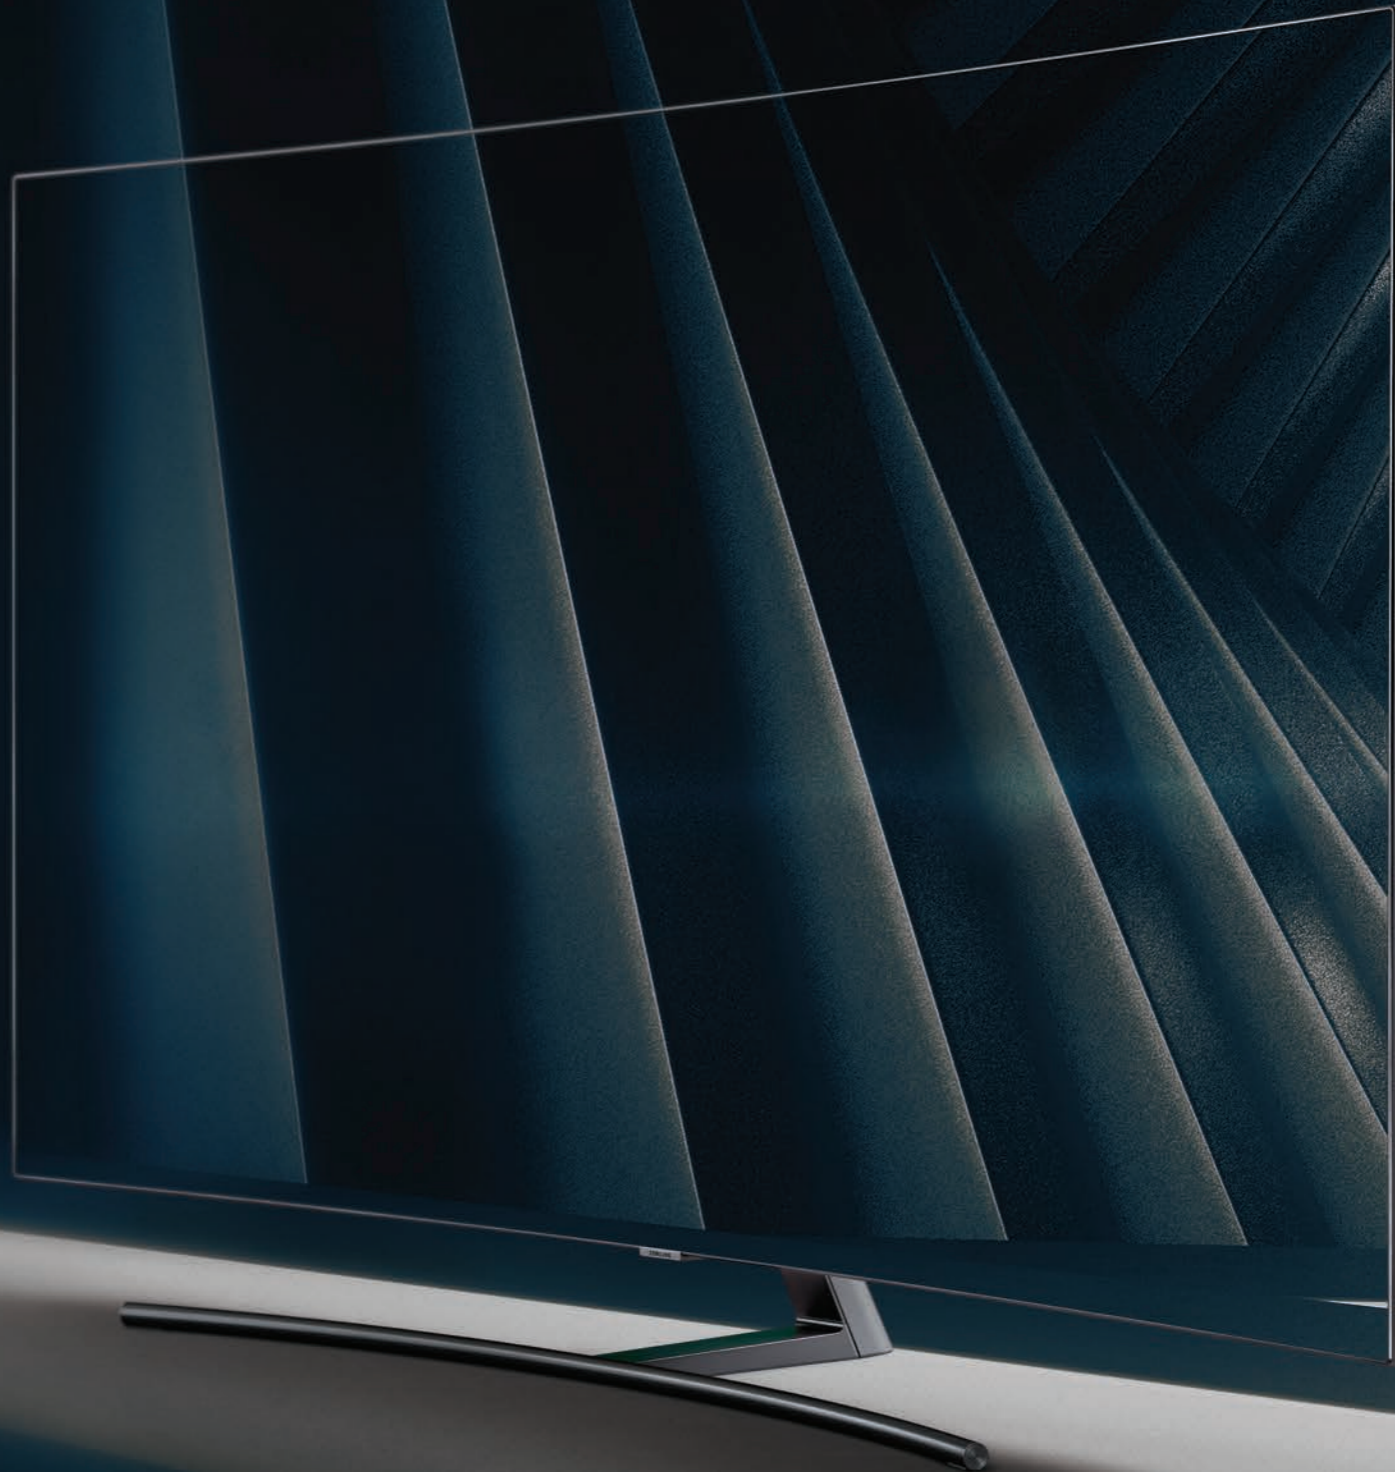

Uzņemiet sienas fotoattēlu un uzstādiet to uz ekrāna. Saturs šķietami peld uz stiklotās virsmas gluži kā caurspīdīgs, personalizējot jūsu dzīvojamo telpu.

Neierobežots 360° dizains

**Dizains, kas sniedz
jums dziidrāko attēlu**