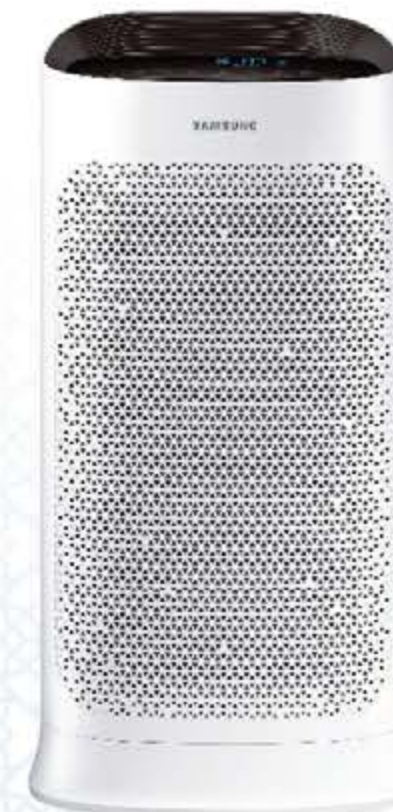

BAHARU

S-INVERTER Air Conditioner	2.0HP/2.5HP
AR18MVFHJWKNME	RRP: RM2,799
Sekarang: RM2,749	Jimat Sehingga: RM50
AR24MVFHJWKNME	RRP: RM3,299
Sekarang: RM3,249	Jimat Sehingga: RM50

PEMBERSIH UDARA

Air Purifier	50m ² (538 sq ft)
AX50K5050WD	Sekarang: RM1,549