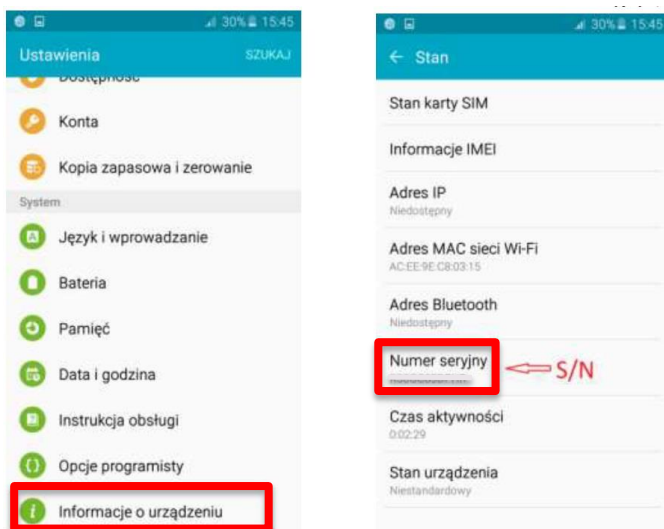

Numery seryjne/ IMEI zaznaczone zostały kolorem **czzerwonym**.

Na opakowaniu

Na urządzeniu

← Smartphone/ Tablet część 2

Numery seryjne/ IMEI zaznaczone zostały kolorem **czerwonym**

W systemie Android

Wpisując kod *#06#

← Telewizor

Numery seryjne zaznaczone zostały kolorem **czzerwonym**.

Tabliczka znamionowa na tylnej obudowie telewizora.

← Lodówka

Numery seryjne zaznaczone zostały kolorem czerwonym.

Tabliczka znamionowa wewnątrz lodówki.