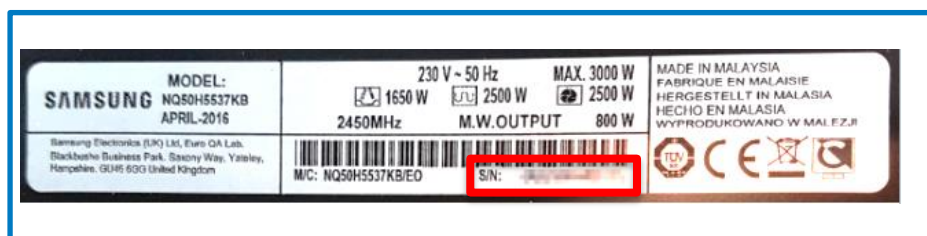

← Piekarnik

Numery seryjne zaznaczone zostały kolorem **czzerwonym**.

Tabliczka znamionowa na bocznej krawędzi drzwiczek.