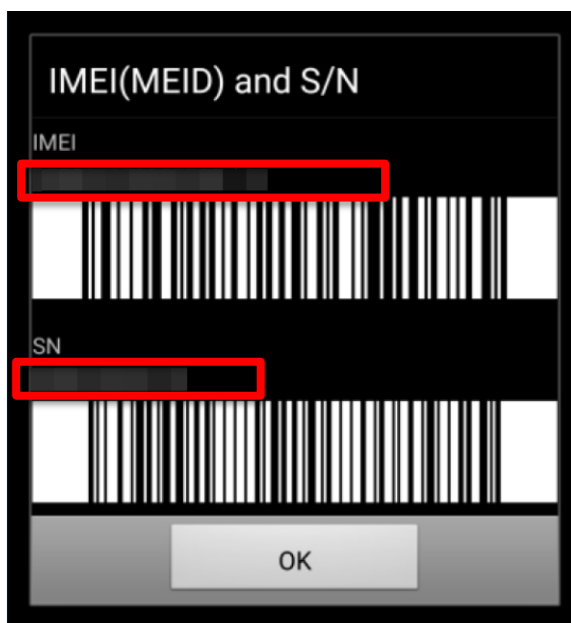

Numery seryjne/ IMEI zaznaczone zostały kolorem **czzerwonym**.

Na opakowaniu

Na urządzeniu

← Smartphone/ Tablet część 2

Numery seryjne/ IMEI zaznaczone zostały kolorem **czerwonym**

W systemie Android

Wpisując kod *#06#

← Telewizor

Numery seryjne zaznaczone zostały kolorem **czzerwonym**.

Tabliczka znamionowa na tylnej obudowie telewizora.

← Lodówka

Numery seryjne zaznaczone zostały kolorem czerwonym.

Tabliczka znamionowa wewnątrz lodówki.