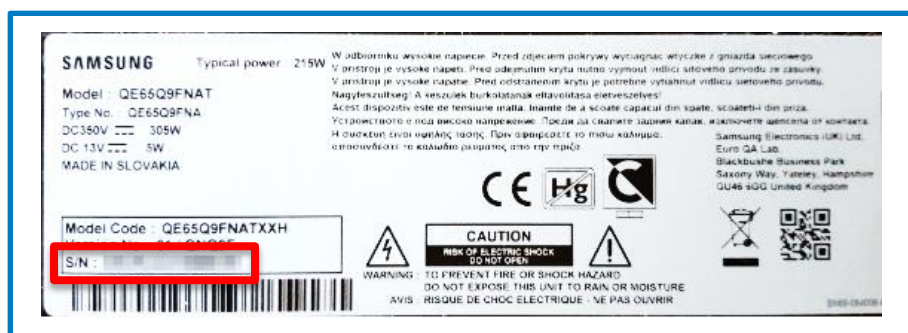

Numery seryjne/ IMEI zaznaczone zostały kolorem **czzerwonym**.

Na opakowaniu

Na urządzeniu

← Smartphone/ Tablet część 2

Numery seryjne/ IMEI zaznaczone zostały kolorem **czerwonym**

W systemie Android

Wpisując kod *#06#

← Telewizor

Numery seryjne zaznaczone zostały kolorem **czzerwonym**.

Tabliczka znamionowa na tylnej obudowie telewizora.

← Lodówka

Numery seryjne zaznaczone zostały kolorem czerwonym.

Tabliczka znamionowa wewnątrz lodówki.