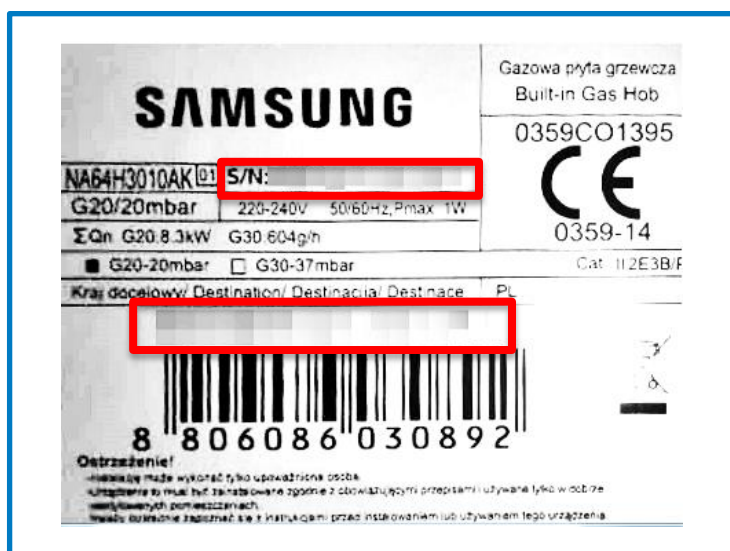

← Piekarnik

Numery seryjne zaznaczone zostały kolorem **czzerwonym**.

Tabliczka znamionowa na bocznej krawędzi drzwiczek.

← Zmywarka

Numery seryjne zaznaczone zostały kolorem **czerwonym**.

Tabliczka znamionowa na bocznej krawędzi drzwiczek.

Numery seryjne zaznaczone zostały kolorem **czzerwonym**.

Tabliczka znamionowa znajduje się pod filtrami okapu.

← Płyta gazowa / indukcyjna

Numery seryjne zaznaczone zostały kolorem **czzerwonym**.

Tabliczka znamionowa znajduje się po spodniej stronie płyty.