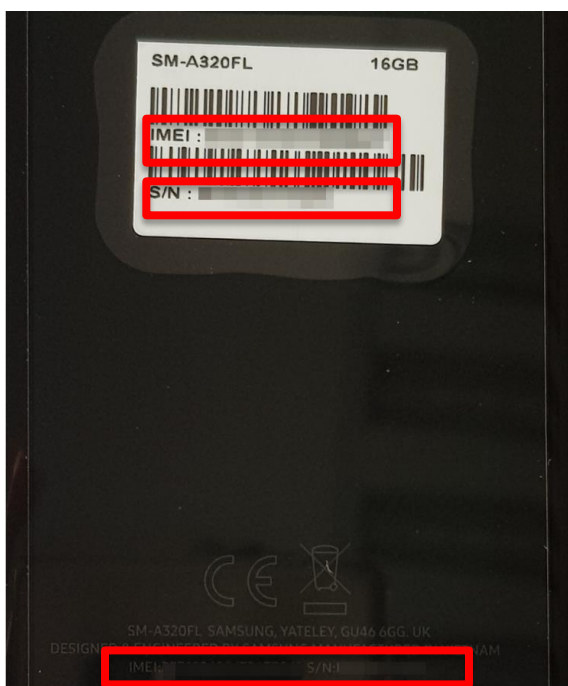

Numery seryjne/ IMEI zaznaczone zostały kolorem **czzerwonym**.

Na opakowaniu

Na urządzeniu

← Smartphone/ Tablet część 2

Numery seryjne/ IMEI zaznaczone zostały kolorem **czerwonym**

W systemie Android

Wpisując kod *#06#

← Telewizor

Numery seryjne zaznaczone zostały kolorem **czzerwonym**.

Tabliczka znamionowa na tylnej obudowie telewizora.

← Lodówka

Numery seryjne zaznaczone zostały kolorem czerwonym.

Tabliczka znamionowa wewnątrz lodówki.