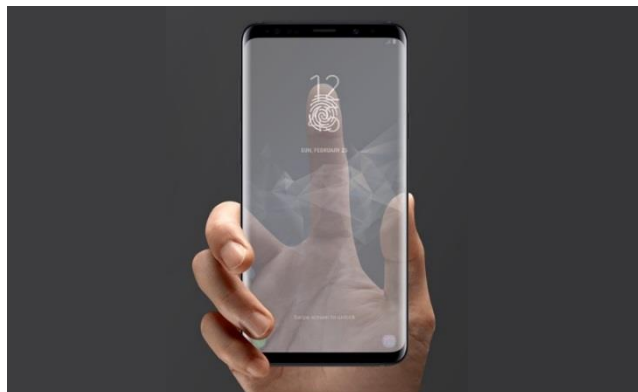

### 1. 인피니티디스플레이 적용

한 손에 쏙 들어오는 웅장한 디스플레이로 더 넓게 볼 수 있는 인피니티 18.5:1 비율은 베젤부터 렌즈까지 모든 요소를 눈에 띄지 않게 배치해 오직 화면에만 집중할 수 있습니다.

### 2. 혁신적인 듀얼 카메라 성능

- 슈퍼 슬로우모션
- 듀얼 조리개 방식, 듀얼 OIS 기능 등
- 저조도 촬영 강화 외

### 3. Bixby Vision 증강현실(AR) 활용

갤럭시 S9과 S9+의 카메라가 번역기가 됩니다.

카메라만 갖다 대면 글자를 바로 번역해주니깐 세계 어디든 더 쉽게 비즈니스 출장이나 여행을 편리하게 즐길 수 있습니다.

- ※ 실제 번역기의 정확도는 텍스트의 크기와 디자인과 같은 다양한 요소에 따라 상이합니다.
- ※ 삼성 계정 로그인 및 데이터 네트워크가 필요합니다.
- ※ 번역 속도는 인터넷 연결 및 단어 수에 따라 달라집니다.

### 4. 안정적인 보안을 위한 인텔리전트 스캔

- 인텔리전트 스캔 : 홍채 인증 + 얼굴 인식
- 지문인식 / 패턴 / PIN 방식 선택 가능