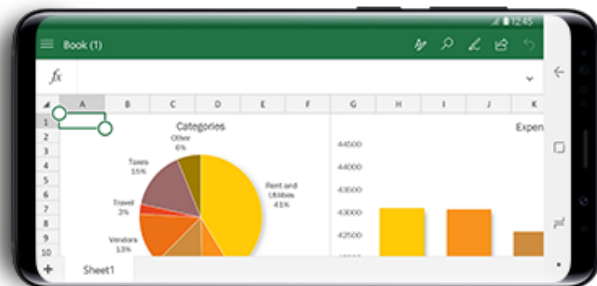

갤럭시 S9, S9+ 하이라이트

1. 인피니티디스플레이 적용

한 손에 쏙 들어오는 웅장한 디스플레이로 더 넓게 볼 수 있는 인피니티 18.5:1 비율은 베젤부터 렌즈까지 모든 요소를 눈에 띄지 않게 배치해 오직 화면에만 집중할 수 있습니다.

2. 혁신적인 듀얼 카메라 성능

- 슈퍼 슬로우모션
- 듀얼 조리개 방식, 듀얼 OIS 기능 등
- 저조도 촬영 강화 외

3. Bixby Vision 증강현실(AR) 활용

갤럭시 S9과 S9+의 카메라가 번역기가 됩니다.

카메라만 갖다 대면 글자를 바로 번역해주니깐 세계 어디든 더 쉽게 비즈니스 출장이나 여행을 편리하게 즐길 수 있습니다.

- ※ 실제 번역기의 정확도는 텍스트의 크기와 디자인과 같은 다양한 요소에 따라 상이합니다.
- ※ 삼성 계정 로그인 및 데이터 네트워크가 필요합니다.
- ※ 번역 속도는 인터넷 연결 및 단어 수에 따라 달라집니다.