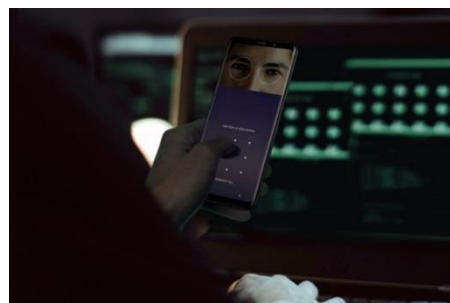

Q. 기존 모델 대비 생체 인식(홍채 또는 지문)에서 개선되는 점이 있나요?

- 얼굴/홍채의 생체 정보를 동시에 분석하는 복합 인증 알고리즘 신규 적용
- 기존 생체 인식 대비 개선 사항은
  1) 사용성 강화 목표
    - 외부 환경에 제약 없는 생체 인증
      예) 저조도에서 얼굴 미인식상황을 홍채가 보완, 야외 고 조도에서 홍채 미인식상황을 얼굴로 보완
  2) 보안성 강화 목표
    - 서로 다른 생체 정보 (RGB-얼굴, IR-홍채 정보)를 동시 분석하여 Anti-Spoofing 강화
      (* Spoofing : 의도적으로 타인의 생체정보를 이용하여 인증 해제하는 행위)