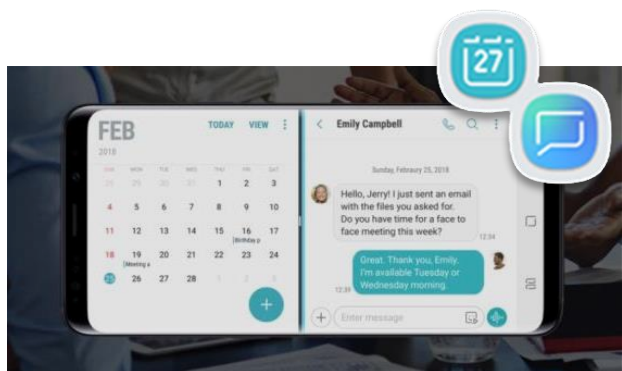

### 3. Bixby Vision 증강현실(AR) 활용

갤럭시 S9과 S9+의 카메라가 번역기가 됩니다.

카메라만 갖다 대면 글자를 바로 번역해주니깐 세계 어디든 더 쉽게 비즈니스 출장이나 여행을 편리하게 즐길 수 있습니다.

- ※ 실제 번역기의 정확도는 텍스트의 크기와 디자인과 같은 다양한 요소에 따라 상이합니다.
- ※ 삼성 계정 로그인 및 데이터 네트워크가 필요합니다.
- ※ 번역 속도는 인터넷 연결 및 단어 수에 따라 달라집니다.

### 4. 안정적인 보안을 위한 인텔리전트 스캔

- 인텔리전트 스캔 : 홍채 인증 + 얼굴 인식
- 지문인식 / 패턴 / PIN 방식 선택 가능

### 5. 더욱 강력하고 확장된 삼성 DeX

- 갤럭시 S9, S9+와 DeX Pad, 모니터를 연결해 큰 화면으로 이미지와 영상을 감상할 수 있습니다.
- Knox API(3.1)와 DeX 모드 관리 : 인터넷 연결 관리, 앱 관리 등 기업 환경에 따라 DeX 환경 제어

※ DeX는 별매품으로 별도 구매해야만 사용 가능합니다.

일정 관리+문자 전송