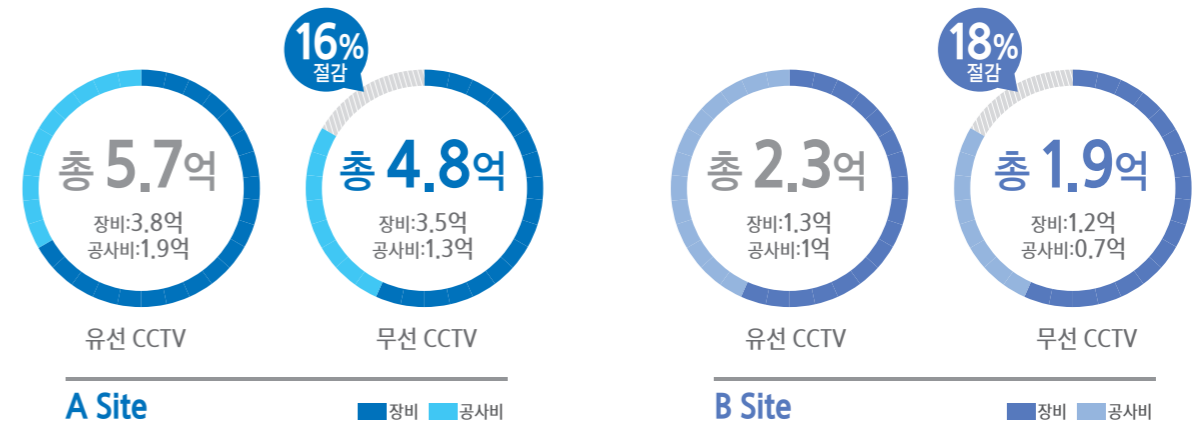

AP에서 WiFi Mac Parameter 조정으로
다수 무선 CCTV송신기 사용 시 안정성 제공

구성도

주요 특징점

CCTV 무선화를 통해 15 ~ 30%의 투자비 절감 가능

원거리 CCTV를 무선화를 하는 경우 케이블링 설치 및 유지보수 비용 절감이 가능하며, CCTV 위치변경 및 추가 설치 시에도 비용 투입을 최소화할 수 있습니다.

* 최종 설계도 기준, 협력업체를 통한 비용 시뮬레이션 (공사비 포함)