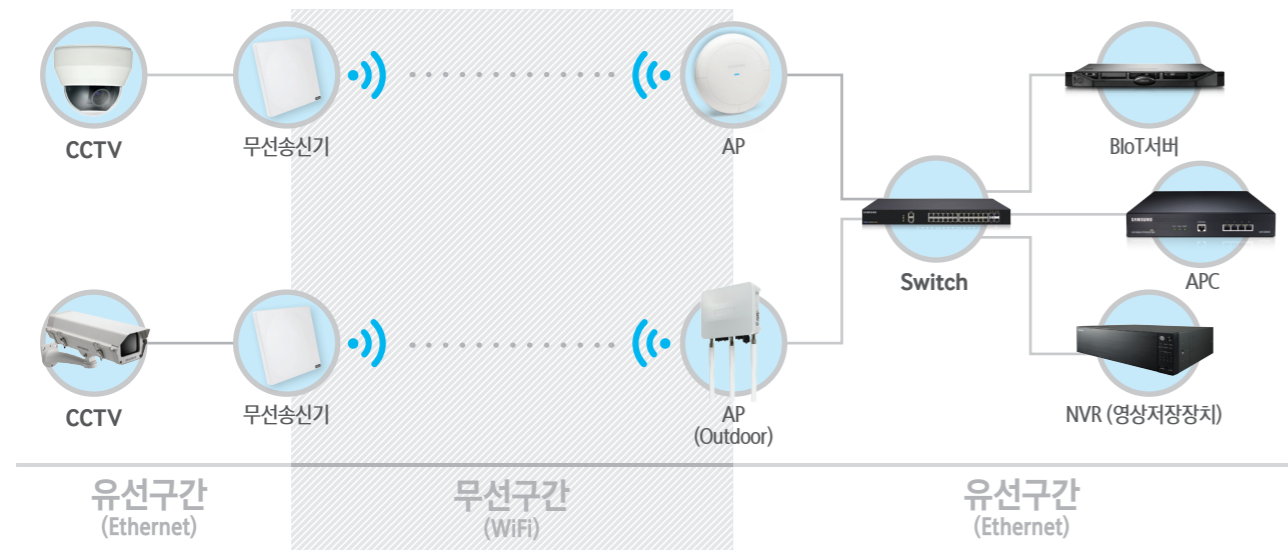

삼성 무선 CCTV 솔루션

삼성 무선 CCTV 솔루션은 삼성전자의 앞선 무선기술이 탑재된 AP를 이용하여 고품질의 CCTV를 무선 기반으로 서비스하는 솔루션입니다. 안정적인 무선 전송 및 장애 대처 기술, CCTV 구성의 유연성과 비용절감 효과가 탁월한 삼성 무선 CCTV 솔루션은 새로운 형태의 기업형 CCTV 시장을 열어가고 있습니다.

주요 기능

CCTV 버퍼링 기능

무선 구간 일시적 장애 발생 시 CCTV 비디오 CCTV 버퍼링 기능* 을 통한 끊김 없는 영상저장

- 유선 네트워크 문제로 인한 순간 단절
- 외부 무선 간섭 또는 Jamming 발생 등

* 해당 기능은 일부 모델에 한하여 지원합니다.

IP Duplication 방지

IP Duplication 자동 감지 기능으로 서비스 단절 방지

무선 CCTV 전송 최우선 순위 제공 (Uplink Traffic)

AP에서 WiFi Mac Parameter 조정으로
다수 무선 CCTV송신기 사용 시 안정성 제공

구성도

주요 특징점

CCTV 무선화를 통해 15 ~ 30%의 투자비 절감 가능

원거리 CCTV를 무선화를 하는 경우 케이블링 설치 및 유지보수 비용 절감이 가능하며, CCTV 위치변경 및 추가 설치 시에도 비용 투입을 최소화할 수 있습니다.

* 최종 설계도 기준, 협력업체를 통한 비용 시뮬레이션 (공사비 포함)

무선 CCTV 편의성

- 1. 손쉬운 유지관리**
카메라 증설, 이동 시, 영상 전송용 배관/배선 필요 없이 바로 설치 가능
- 2. 유선으로 인한 장애 Zero화**
습기, 타설비 회선작업 시, 케이블 손상으로 인한 선로 교체가 없음
- 3. 설치가 어려운 외각지역 설치시간/비용 절감**

<설치 사례 - 대구 삼성크리에이티브캠퍼스>

무선 CCTV 모니터링

삼성 BioT 서버를 연동하는 경우 무선 CCTV 위치 조회 및 상태 관리(연결상태, 무선품질 등)가 가능합니다.