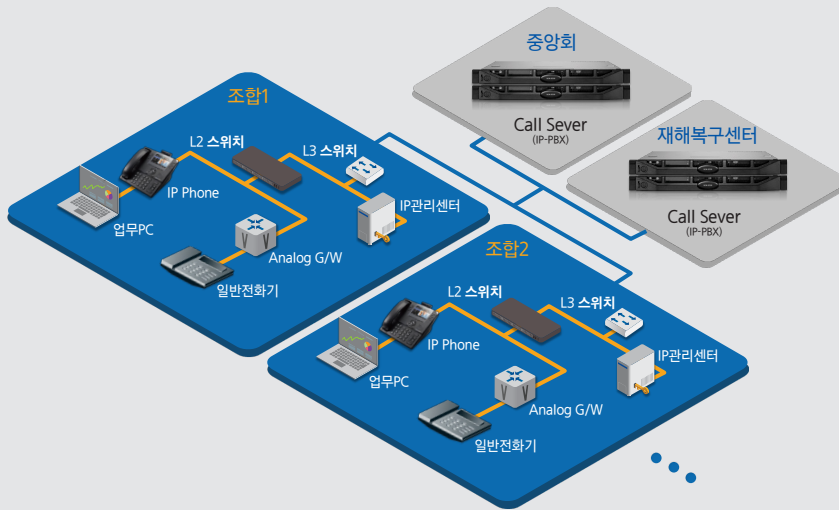

신협 중앙회, 조합본점 그리고 지점간 Telephony 통합 구축으로 업무 효율성과 통신비 절감

구축 내용

'신용협동조합'은 중앙회, 조합본점 그리고 지점간 통신망 통합구축을 위해 전 지점에 삼성의 PBX와 IP Phone을 도입하였다. PBX는 SCM Express를, 아직 남은 키폰 등을 함께 연결하기 위한 대용량 Gateway는 OS7500을 설치하였다. 각 지점에는 삼성의 IP Phone을 도입하였는데, SMT-i5343과 같이 무선으로 연결되는 High급 Phone에서부터 SMT-i6020, SMT-i2205 등 Mid급 IP Phone까지 다양한 제품이 설치되었다.

PBX는 통합형으로 구축되었고, 중앙회, 조합본점, 지점에 별도의 Gateway없이 IP Phone만 구축 되었다. 중앙회가 있는 대전센터에 PBX인 SCM Express를 Disaster Recovery System을 적용한 4중화로 구성하여 Back up 시스템을 완벽히 갖춰 중단 없는 서비스를 가능하게 한다. 이외에도 업무 효율성 향상을 위해 NMS, 화상회의를 위한 UC 그리고 컬러링 서비스를 도입하였다.

Benefit

기존에 지점에서 사용하던 키폰은 TDM 기반의 시스템으로, 지점 별로 다양한 제조사의 제품을 도입하여 전화체계가 복잡하였고, 단종 제품의 경우 기술지원과 제품확장이 불가능하였다. 또한 다양한 부가장비 연동이 불가능하여 음성 위주로 서비스가 제공 되었다. 반면 삼성 SCM Express와 IP Phone을 구축 후에는 다양한 IP 기반의 기능을 사용할 수 있게 되었다.

첫 번째로 NMS를 도입하여 각 지점에 설치된 IP Phone의 관리 및 통화 품질 측정을 중앙에서 할 수 있게 되었고, 텔레프레젠텐 등의 UC를 통해 고객과 커뮤니케이션을 활성화 하였다. 이외에도 'Click to dial', '발신자 정보', '컬러링' 등 IP 기반의 다양한 부가 기능을 사용할 수 있게 되었다.

또한 중앙회와 지점간 통화 시에도 통합된 라인으로 구축했기 때문에 이전에 별도 전화라인 사용 시보다 통신비를 절감할 수 있게 되었다.

구성도