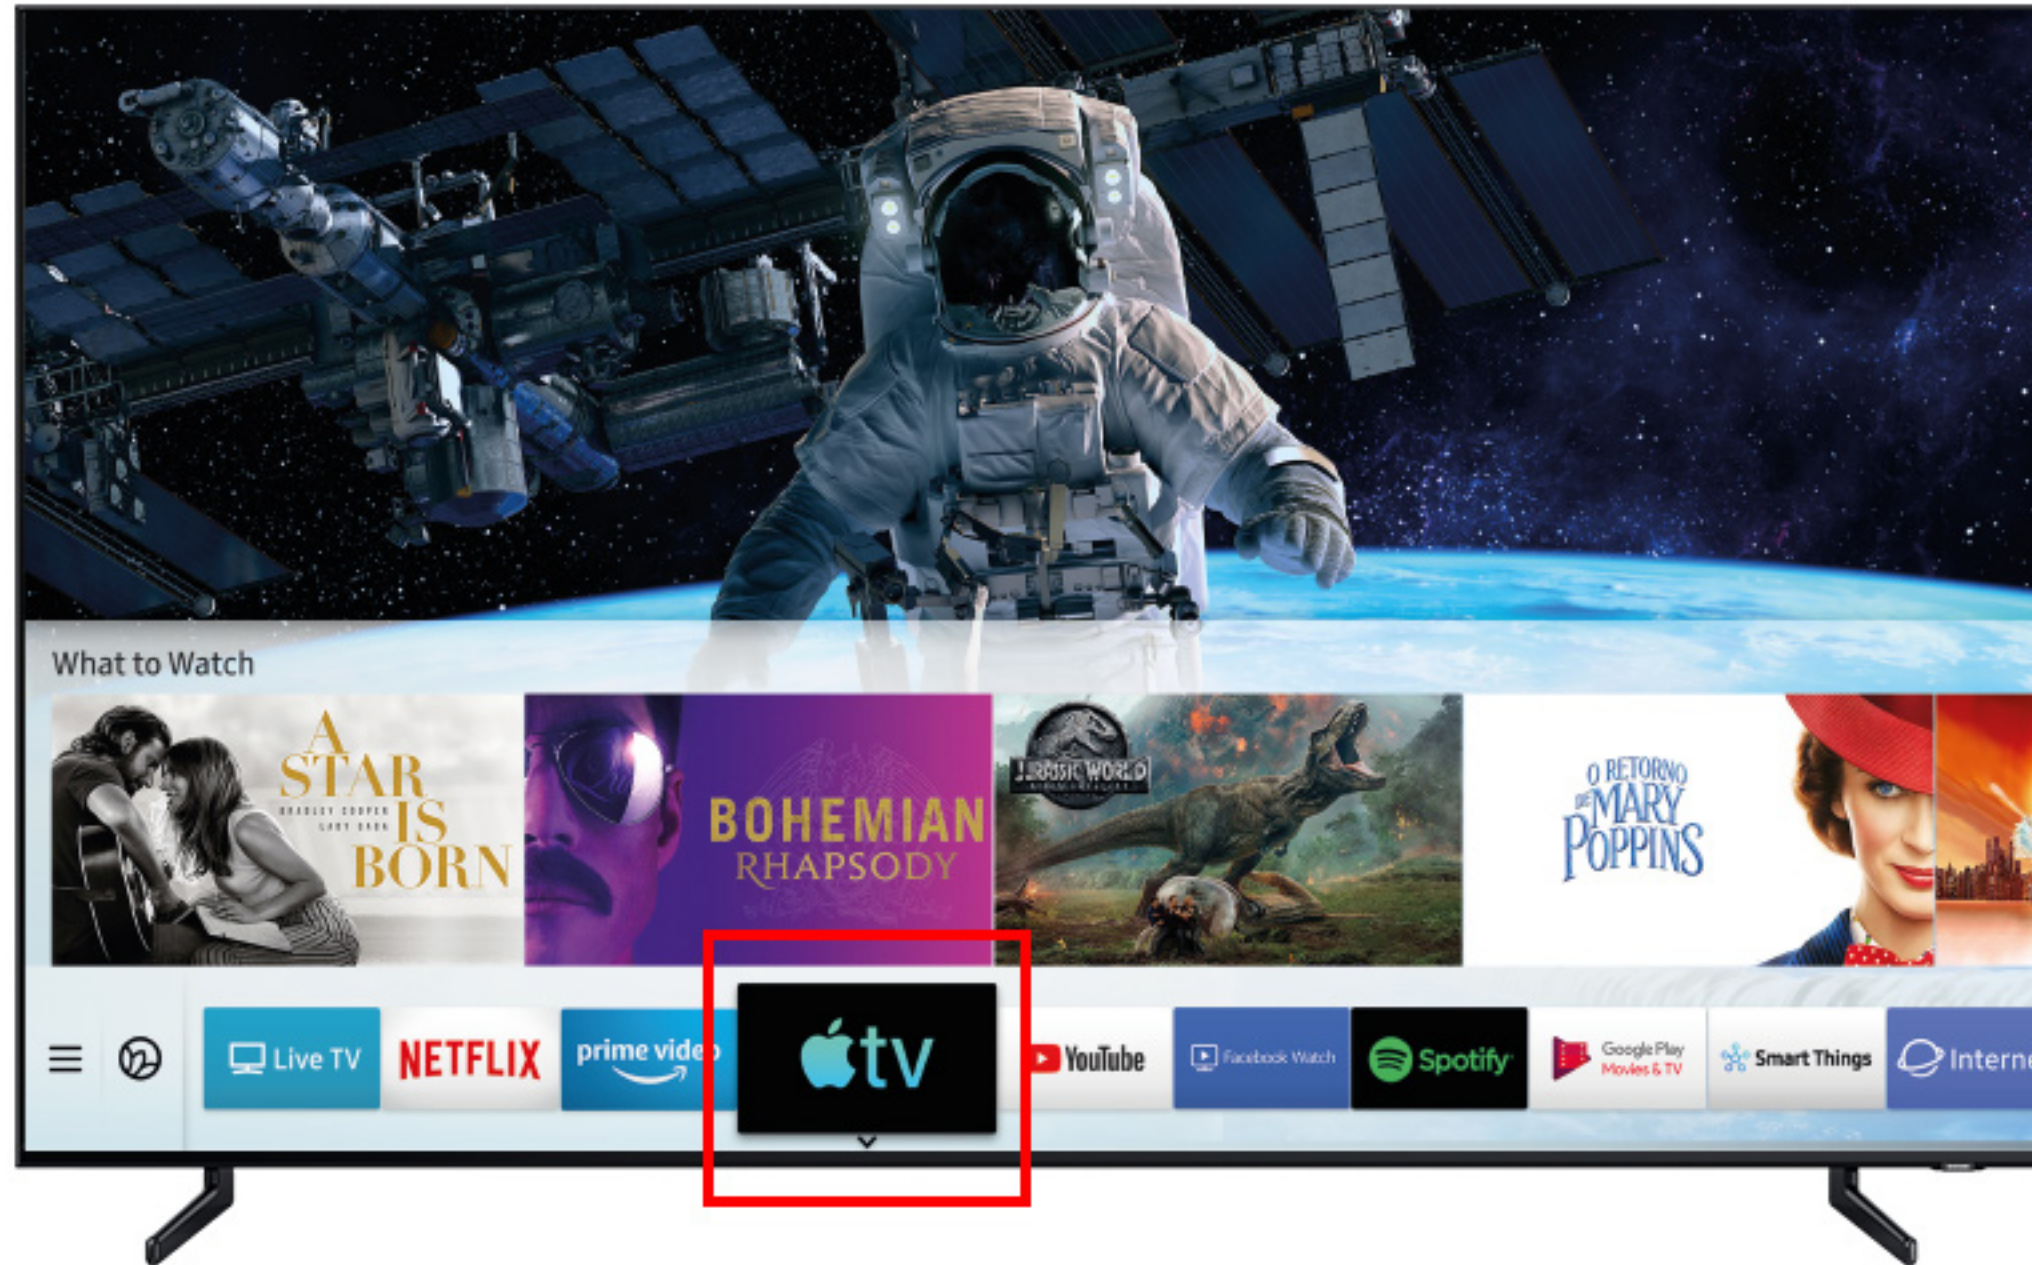

使用內建Apple TV app

點選Apple TV App

*翻攝Apple TV App畫面，僅供操作說明使用。

**步驟僅供參考，可能因版本更新而異。

***Apple TV App功能僅適用於2019年&2018年上市指定機型，並完成最新韌體更新，實際更新時間以三星官網公告為主。

****該服務需要連接網路使用

進入Apple TV App首頁

*翻攝Apple TV App畫面，僅供操作說明使用。