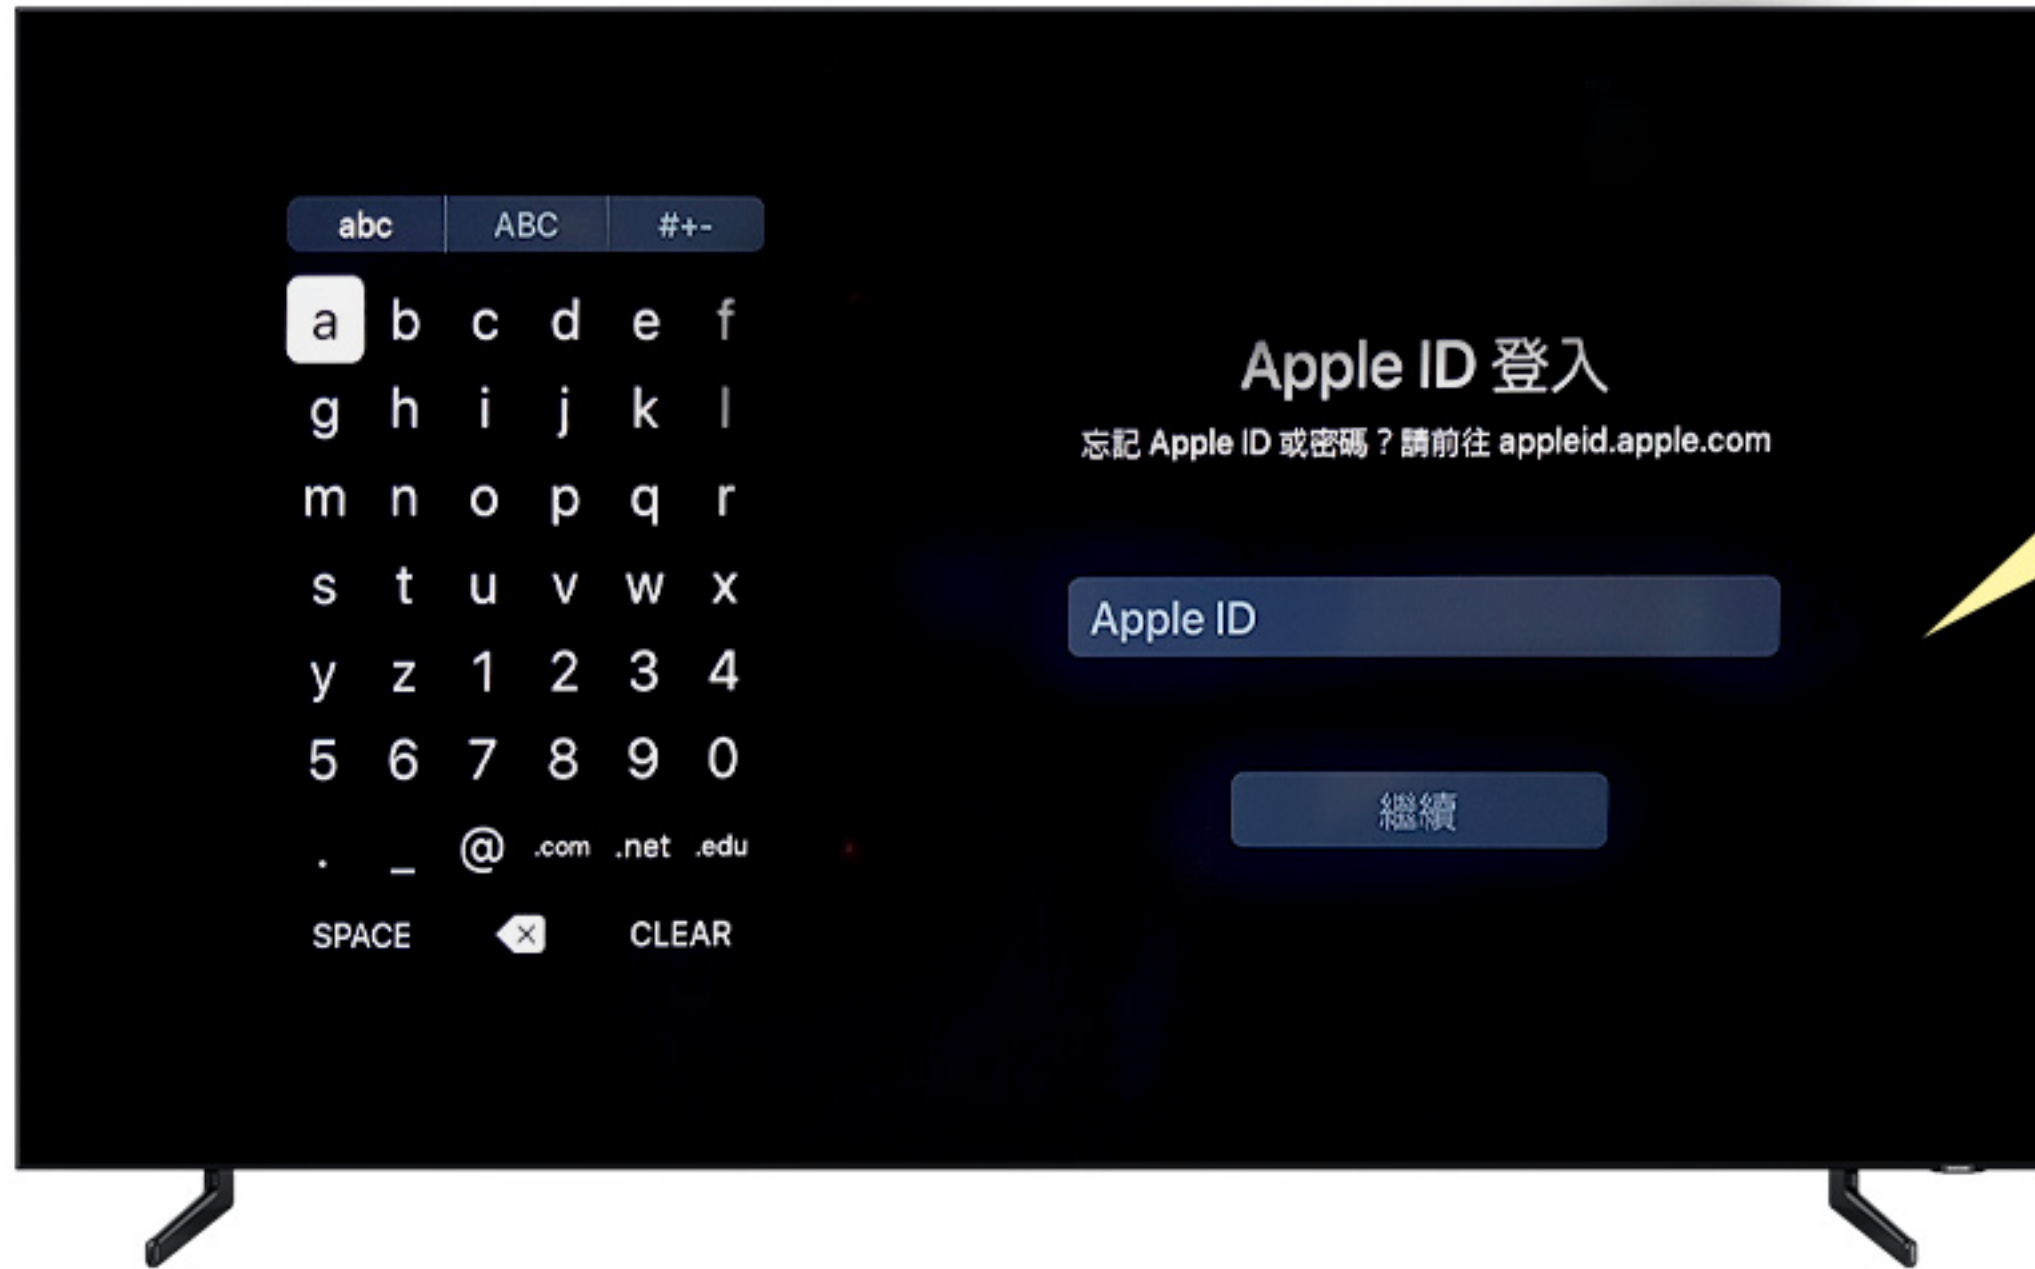

****該服務需要連接網路使用

選擇Apple TV App登入方式

*翻攝Apple TV App畫面，僅供操作說明使用。

**步驟僅供參考，可能因版本更新而異。

***Apple TV App功能僅適用於2019年&2018年上市指定機型，並完成最新韌體更新，實際更新時間以三星官網公告為主。

****該服務需要連接網路使用

選擇在此電視上登入

非iOS或macOS裝置
使用者，註冊帳號後
也可使用。