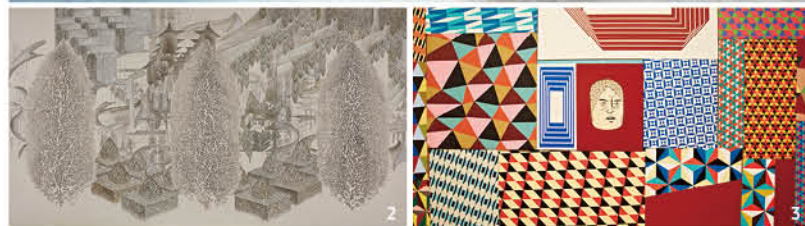

tron vẹn niềm vui.

The Frame - TV Khung Tranh với vẻ đẹp liền khối, hòa vào tổng thể của mọi không gian sống. Nó chính là chiếc TV thể hiện phong cách mà bạn yêu thích. Một cánh cửa đến với thế giới nghệ thuật. Một bộ sưu tập lưu giữ những kỷ niệm đáng nhớ. Hơn hết, The Frame - TV Khung Tranh còn là chiếc cầu nối đến mọi điều mà bạn trân quý trong cuộc đời.

CÂU CHUYỆN THE FRAME - TV KHUNG TRANH

Mang đến bạn khung trời nghệ thuật mới.

The Frame - TV Khung Tranh truyền tải chất lượng tuyệt vời vào các bức tranh nghệ thuật hay những bức ảnh bạn trân quý, mang đến cho bạn trải nghiệm hình ảnh tươi mới, như thể đang thưởng thức một tác phẩm nghệ thuật đích thực.

Nhiều chế độ đáp ứng mọi nhu cầu.

Ở chế độ Tivi, The Frame - TV Khung Tranh dễ dàng thể hiện hoàn hảo mọi thước phim bằng màn hình rộng, đẹp sắc nét với độ phân giải UHD 4K. Còn khi tắt và chuyển sang chế độ Art Mode, The Frame - TV Khung Tranh sẽ tự động hiển thị những bức tranh hoặc hình ảnh của bạn, mang đến trải nghiệm nghệ thuật đầy cảm hứng vào mọi không gian sống.