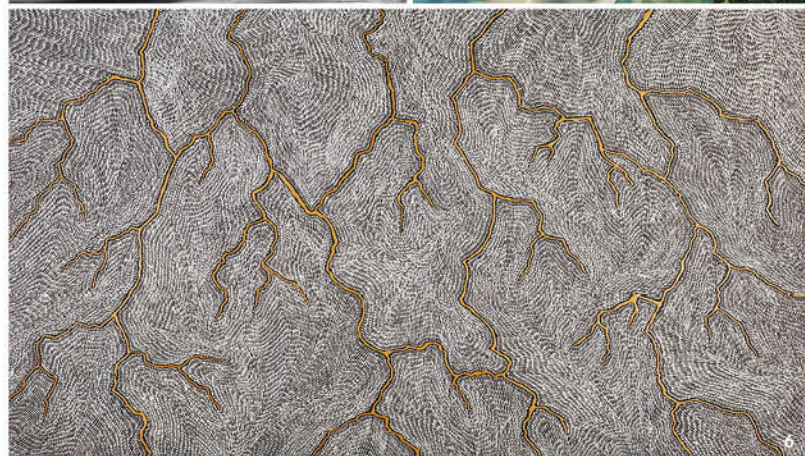

CÂU CHUYỆN THE FRAME - TV KHUNG TRANH

Mang đến bạn khung trời nghệ thuật mới.

The Frame - TV Khung Tranh truyền tải chất lượng tuyệt vời vào các bức tranh nghệ thuật hay những bức ảnh bạn trân quý, mang đến cho bạn trải nghiệm hình ảnh tươi mới, như thể đang thưởng thức một tác phẩm nghệ thuật đích thực.

Nhiều chế độ đáp ứng mọi nhu cầu.

Ở chế độ Tivi, The Frame - TV Khung Tranh dễ dàng thể hiện hoàn hảo mọi thước phim bằng màn hình rộng, đẹp sắc nét với độ phân giải UHD 4K. Còn khi tắt và chuyển sang chế độ Art Mode, The Frame - TV Khung Tranh sẽ tự động hiển thị những bức tranh hoặc hình ảnh của bạn, mang đến trải nghiệm nghệ thuật đầy cảm hứng vào mọi không gian sống.