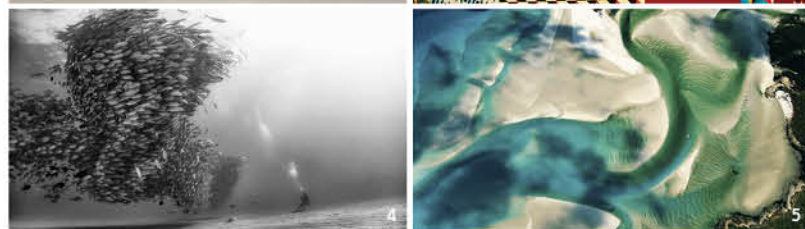

CÂU CHUYỆN THE FRAME - TV KHUNG TRANH

Mang đến bạn khung trời nghệ thuật mới.

The Frame - TV Khung Tranh truyền tải chất lượng tuyệt vời vào các bức tranh nghệ thuật hay những bức ảnh bạn trân quý, mang đến cho bạn trải nghiệm hình ảnh tươi mới, như thể đang thưởng thức một tác phẩm nghệ thuật đích thực.

Nhiều chế độ đáp ứng mọi nhu cầu.

Ở chế độ Tivi, The Frame - TV Khung Tranh dễ dàng thể hiện hoàn hảo mọi thước phim bằng màn hình rộng, đẹp sắc nét với độ phân giải UHD 4K. Còn khi tắt và chuyển sang chế độ Art Mode, The Frame - TV Khung Tranh sẽ tự động hiển thị những bức tranh hoặc hình ảnh của bạn, mang đến trải nghiệm nghệ thuật đầy cảm hứng vào mọi không gian sống.