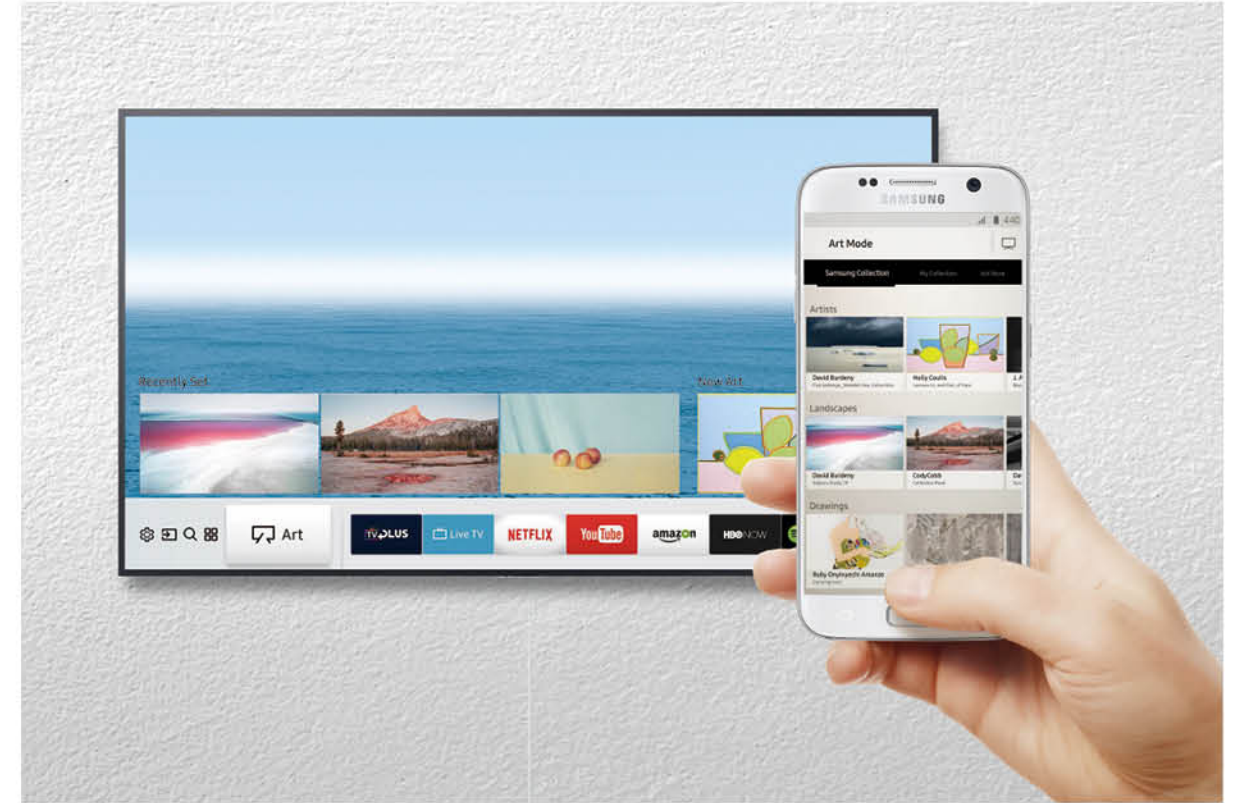

One Connect

One Connect là thiết bị gắn ngoài, được tích hợp các cổng kết nối ngoại vi, giúp ẩn dây cáp hoàn toàn khỏi tầm mắt.

* Giải pháp Tối Giản Kết Nối sử dụng một dây cáp quang siêu mảnh duy nhất, kết nối với hộp One Connect – nơi hội tụ dây cáp của những thiết bị bên ngoài, nhưng không bao gồm cáp nguồn của TV hoặc dây cáp nối với những thiết bị khác như loa.

* Hiển thị có thể khác nhau tùy cường độ ánh sáng tại nhà bạn.

Cảm Biến Chuyển Động

The Frame - TV Khung Tranh có thể tự động chuyển sang chế độ tiết kiệm năng lượng khi không có ai trong phòng và bật lại khi có ai đó bước vào.

* Cảm biến chuyển động sẽ làm việc khi The Frame - TV Khung Tranh ở chế độ Art Mode. Hiển thị thực tế có thể khác nhau tùy điều kiện ánh sáng.

Bữa tiệc thị giác trọn vẹn với màn hình UHD 4K.

Dòng sản phẩm The Frame - TV Khung Tranh cung cấp chất lượng hình ảnh UHD 4K cho hiển thị sắc nét gấp 4 lần độ phân giải của Tivi Full HD thông thường.

Quản lý thiết bị và nội dung hiệu quả.

Samsung Smart Hub mở ra một thế giới giải trí hoàn toàn mới bằng cách kết nối dễ dàng với nhiều ứng dụng khác nhau. Hiển thị chính xác các thiết bị ngay khi kết nối, cho phép bạn thưởng thức nội dung phong phú từ đầu thu set-top box cho đến tay cầm điều khiển games và nhiều hình thức giải trí khác. Ngoài ra, Smart Hub mở rộng trải nghiệm trên smart phone – điện thoại thông minh, giúp bạn dễ dàng lựa chọn tác phẩm nghệ thuật hay hình ảnh cá nhân từ điện thoại để trình chiếu trên màn hình The Frame - TV Khung Tranh.