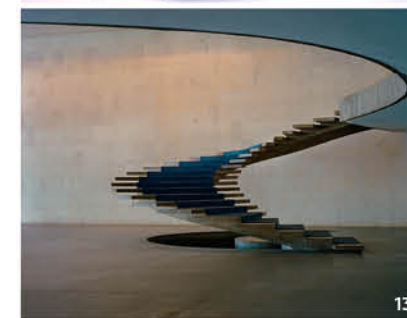

BỘ SƯ TẬP Samsung
GỒM
100
Tác phẩm nghệ thuật

Bộ sưu tập nghệ thuật độc quyền.

The Frame - TV Khung Tranh mang đến cho bạn bộ sưu tập độc quyền từ Samsung, bao gồm 100 tác phẩm tranh ảnh thuộc 10 đề tài khác nhau đến từ 37 danh họa và nhiếp ảnh gia nghệ thuật. Hãy thoải mái lựa chọn cho mình hình ảnh, tranh vẽ hay tác phẩm kỹ thuật số có phong cách phù hợp với sở thích và không gian nội thất của từng căn phòng trong ngôi nhà bạn.