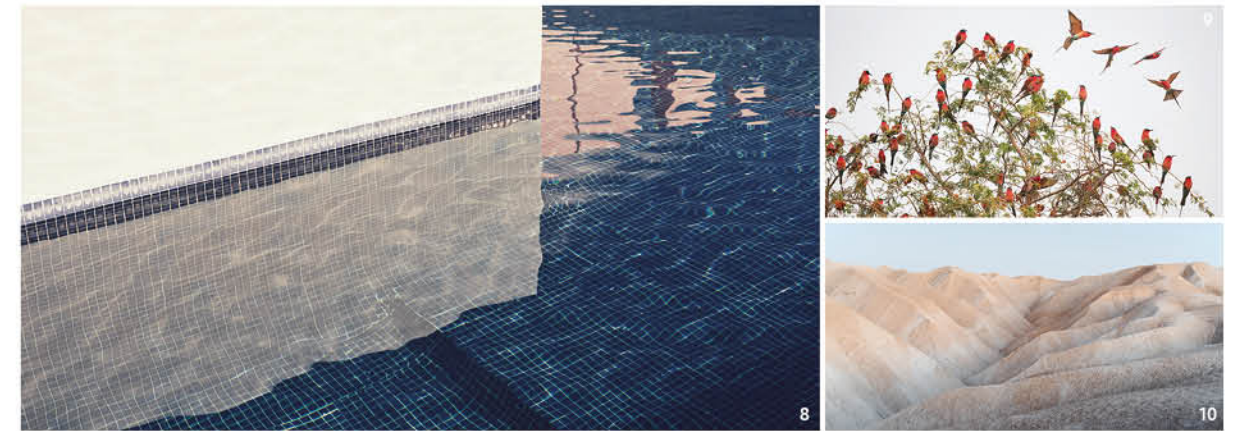

BỘ SƯ TẬP Samsung
GỒM
100
Tác phẩm nghệ thuật

Bộ sưu tập nghệ thuật độc quyền.

The Frame - TV Khung Tranh mang đến cho bạn bộ sưu tập độc quyền từ Samsung, bao gồm 100 tác phẩm tranh ảnh thuộc 10 đề tài khác nhau đến từ 37 danh họa và nhiếp ảnh gia nghệ thuật. Hãy thoải mái lựa chọn cho mình hình ảnh, tranh vẽ hay tác phẩm kỹ thuật số có phong cách phù hợp với sở thích và không gian nội thất của từng căn phòng trong ngôi nhà bạn.