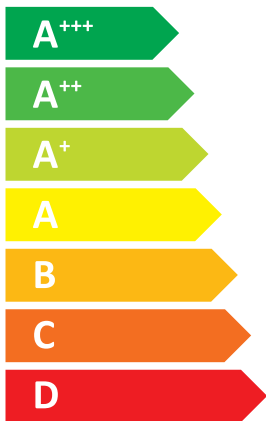

ENERG

енергия · ενεργεια

SAMSUNG AE140JXYDGH

55 °C

35 °C

A+

A+++

65 dB

■ 9	■ 12
■ 9	■ 12
■ 9	■ 12
kW	kW

ENERG

енергия · ενέργεια

Y

IJA

IE

IA

SAMSUNG