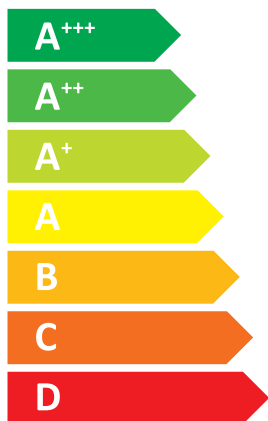

## SAMSUNG AE160JXEDGH / AE160JNYDGH

55 °C

35 °C

**A+**

**A++**

**47** dB

**66** dB

■ 10  
■ **10**  
■ 10  
kW