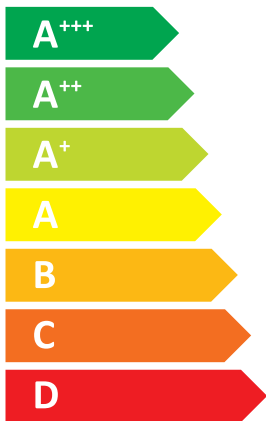

ENERG

енергия · ενεργεια

SAMSUNG AE160JXYDGH

55 °C

35 °C

A+

A++

66 dB

■ 10	■ 13
■ 10	■ 13
■ 10	■ 13
kW	kW

ENERG

енергия · ενεργεια

Y

IJA

IE

IA

SAMSUNG