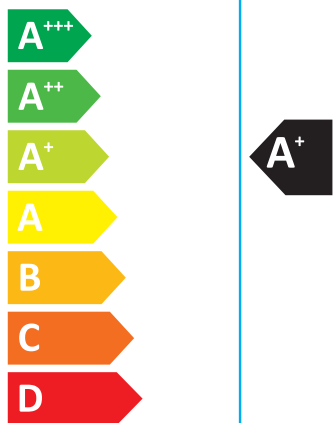

**ENERG**  
енергия · ενέργεια

**SAMSUNG** AR12DXFZAWKN / AR12DXFZAWKX

SEER

kw **3,5**  
SEER **6,5**  
kWh/yıl **188**

SCOP

kw	X	<b>2,2</b>	X
SCOP	X	<b>4,0</b>	X
kWh/yıl	X	<b>770</b>	X

**56 dB**

**64 dB**