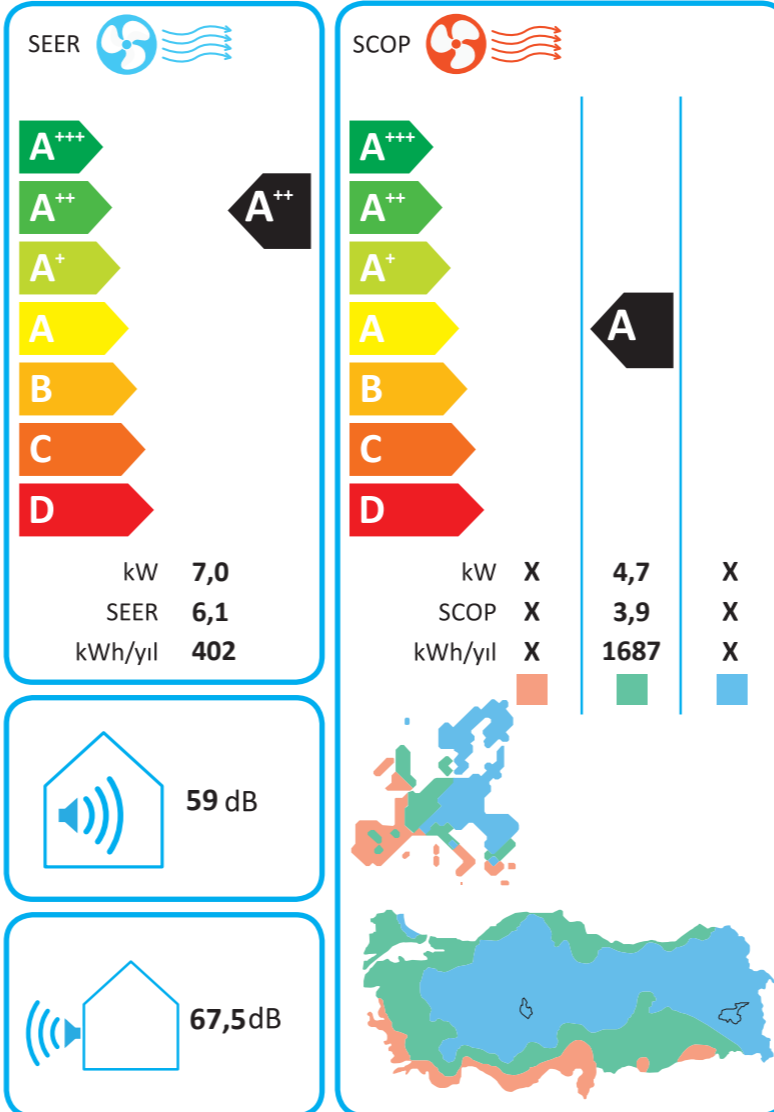

ENERG Y IJA
енергия · ενέργεια IE IA

SAMSUNG

AR24BXHQASIN / AR24BXHQASIX

ENERJI · ЕНЕРГИЯ · ΕΝΕΡΓΕΙΑ · ENERGIJA · ENERGY · ENERGIE · ENERGI
626/2011