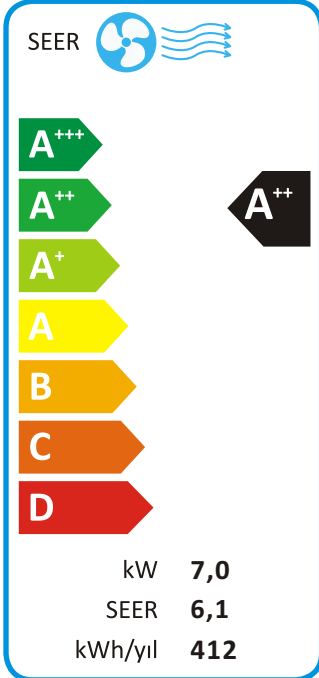

ENERG
енергия · ενεργεια

Y IJA
IE IA

SAMSUNG

AR24TXHQASIN / AR24TXHQASIX

ENERJİ · ЕНЕРГИЯ · ΕΝΕΡΓΕΙΑ · ENERGIJA · ENERGY · ENERGIE · ENERGI
626/2011