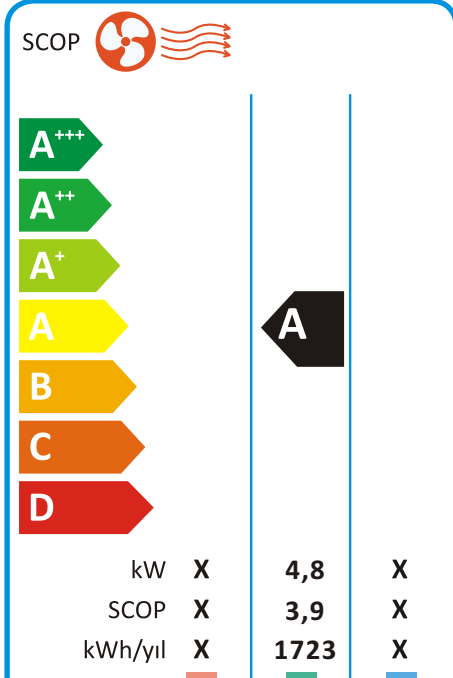

ENERG
енергия · ενεργεια

Y IJA
IE IA

SAMSUNG

AR24TXHQASIN / AR24TXHQASIX

ENERJİ · ЕНЕРГИЯ · ΕΝΕΡΓΕΙΑ · ENERGIJA · ENERGY · ENERGIE · ENERGI
626/2011