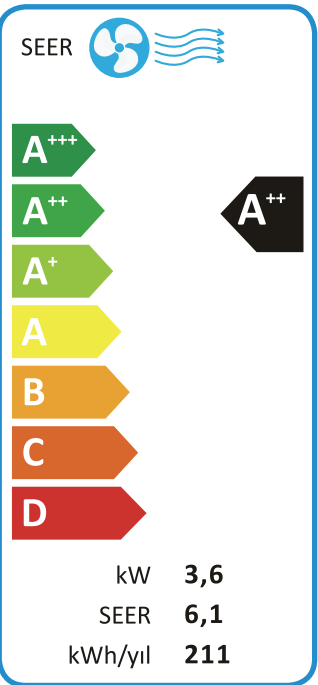

ENERG Y IJA
 енергия · ενέργεια IE IA

SAMSUNG

AR40F12C0BMN / AR40F12C0BMX

ENERJİ · ЕНЕРГИЯ · ΕΝΕΡΓΕΙΑ · ENERGIJA · ENERGY · ENERGIE · ENERGI
 626/2011