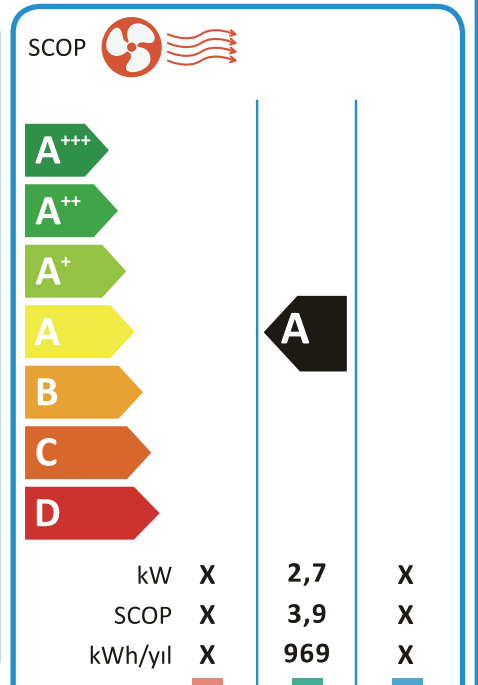

ENERG Y IJA
 енергия · ενέργεια IE IA

SAMSUNG

AR40F12C0BMN / AR40F12C0BMX

ENERJİ · ЕНЕРГИЯ · ΕΝΕΡΓΕΙΑ · ENERGIJA · ENERGY · ENERGIE · ENERGI
 626/2011