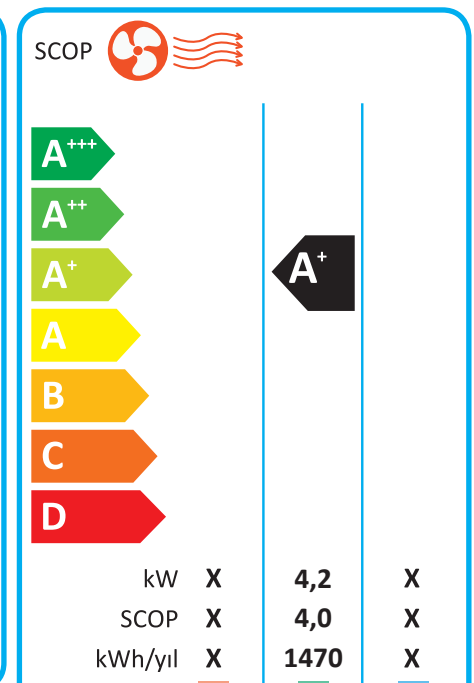

**ENERG** Y IJA  
енергия · ενεργεια IE IA

**SAMSUNG**

AR40F18COBMN / AR40F18COBMX

ENERJI · ЕНЕРГИЯ · ΕΝΕΡΓΕΙΑ · ENERGIJA · ENERGY · ENERGIE · ENERGI  
626/2011