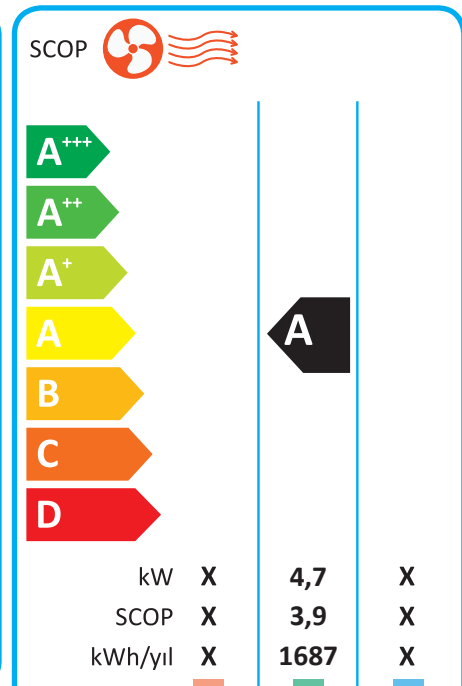

**ENERG** Y IJA  
енергия · ενέργεια IE IA

**SAMSUNG**

AR40F24C0AMN / AR40F24C0AMX

ENERJİ · ЕНЕРГИЯ · ΕΝΕΡΓΕΙΑ · ENERGIJA · ENERGY · ENERGIE · ENERGI  
626/2011