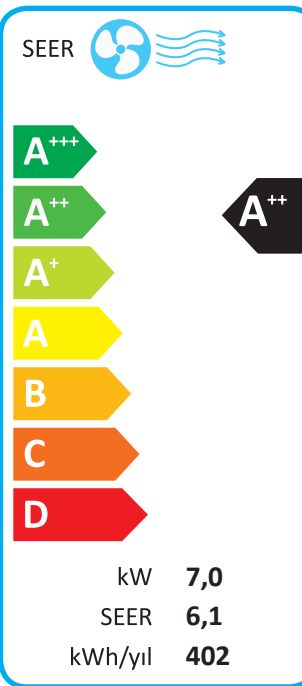

**ENERG** Y IJA  
енергия · ενέργεια IE IA

**SAMSUNG**

AR40F24C0AMN / AR40F24C0AMX

ENERJİ · ЕНЕРГИЯ · ΕΝΕΡΓΕΙΑ · ENERGIJA · ENERGY · ENERGIE · ENERGI  
626/2011